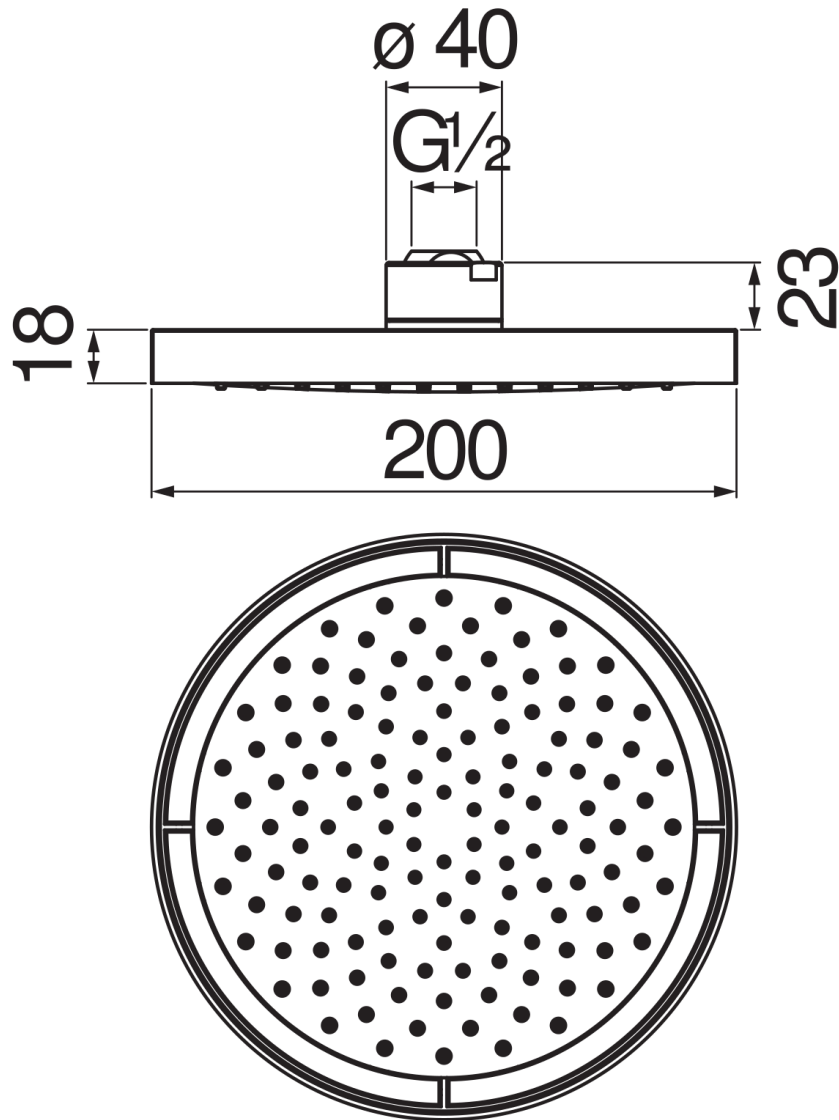

CARACTÉRISTIQUES

Douche de tête (Abs)

Red canyon PVD

Dimension \varnothing 200 mm

Jet pluie

Emballage: 24 x 25 x 8 cm / 0,0048 m³ / 0,97 kg

GRAPHIQUE DE DÉBIT: CHAUDE/FROIDE

— Jet pluie