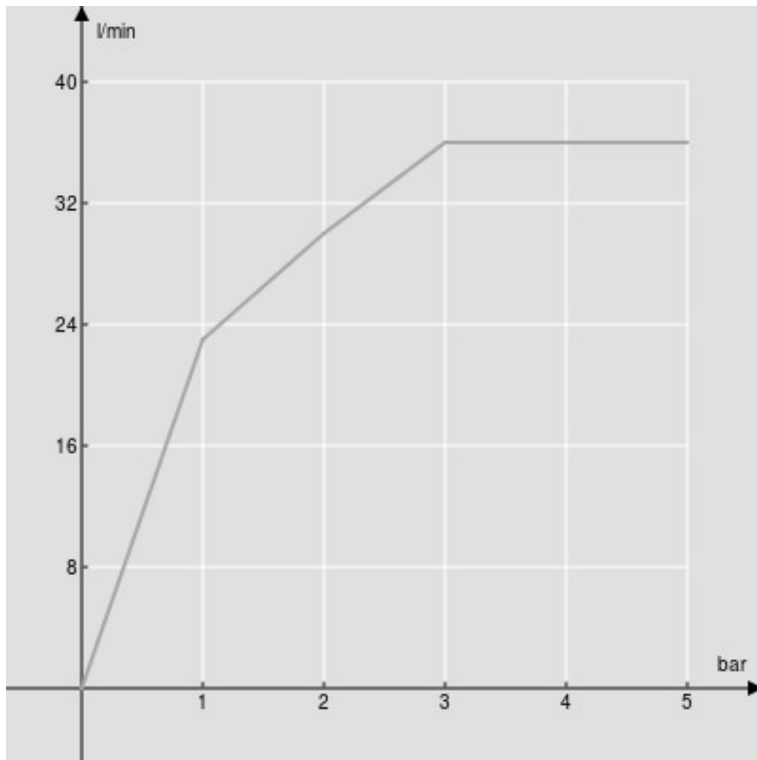

CARACTÉRISTIQUES

Douche de tête (Abs)

Red canyon PVD

Dimension \varnothing 200 mm

Jet pluie

Emballage: 24 x 25 x 8 cm / 0,0048 m³ / 0,97 kg

GRAPHIQUE DE DÉBIT: CHAUDE/FROIDE

— Jet pluie