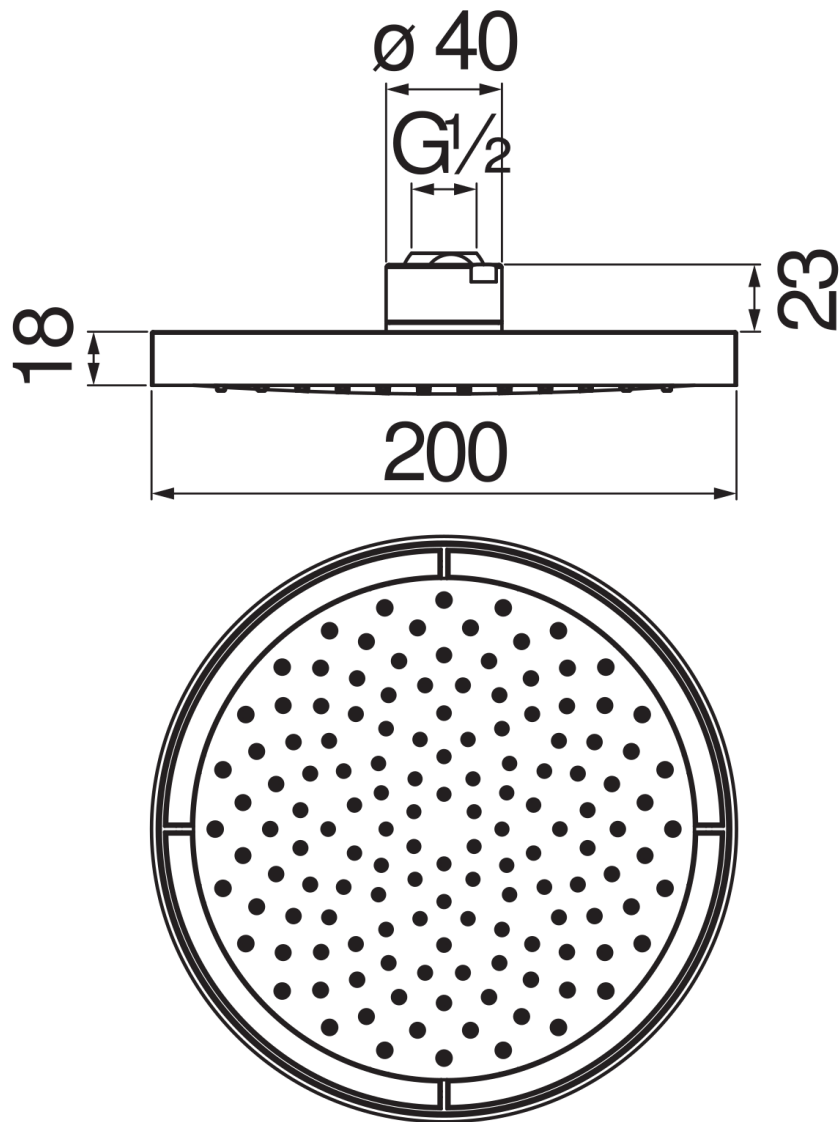

CARACTÉRISTIQUES

Douche de tête (Abs)

Chocolate red PVD

Dimension \varnothing 200 mm

Jet pluie

Emballage: 24 x 25 x 8 cm / 0,0048 m³ / 0,97 kg

GRAPHIQUE DE DÉBIT: CHAUDE/FROIDE