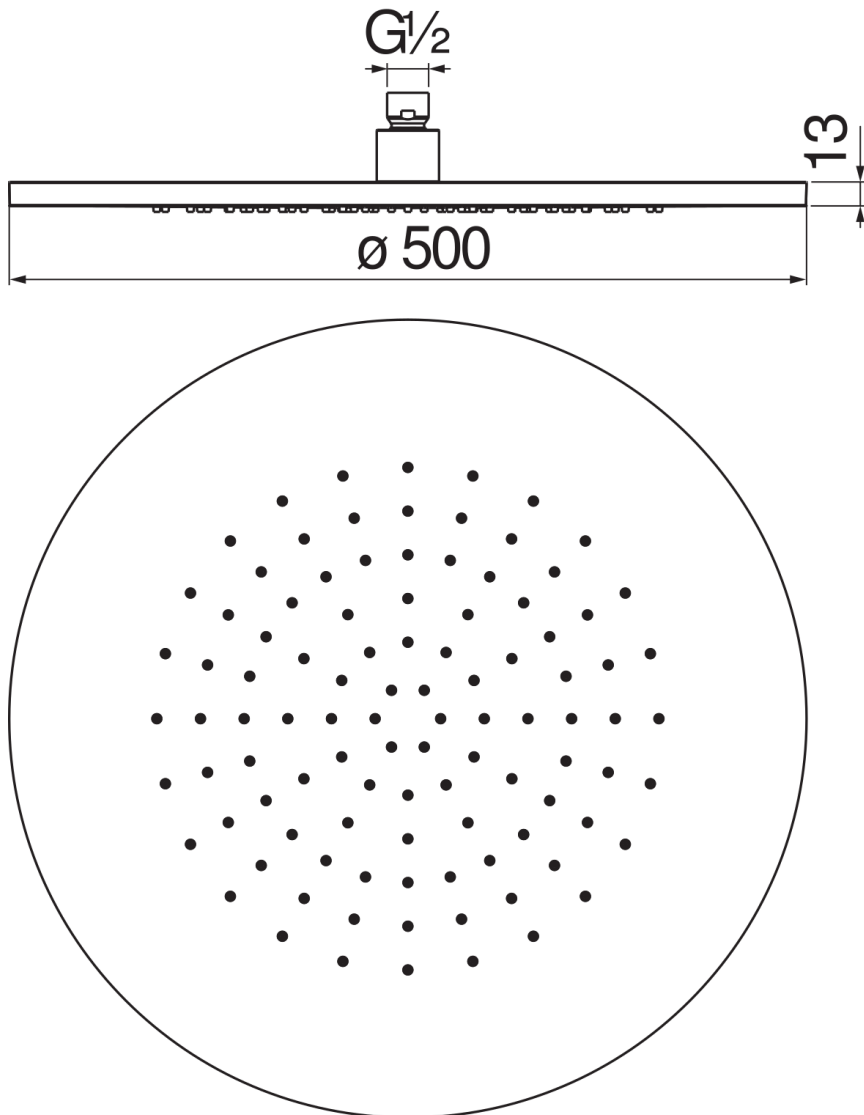

CARACTÉRISTIQUES

Douche de tête (Inox)

Chrome

Dimension \varnothing 500 mm

Jet pluie

Emballage: 59 x 59 x 12,5 cm / 0,04351 m³ / 8 kg

GRAPHIQUE DE DÉBIT: CHAUDE/FROIDE