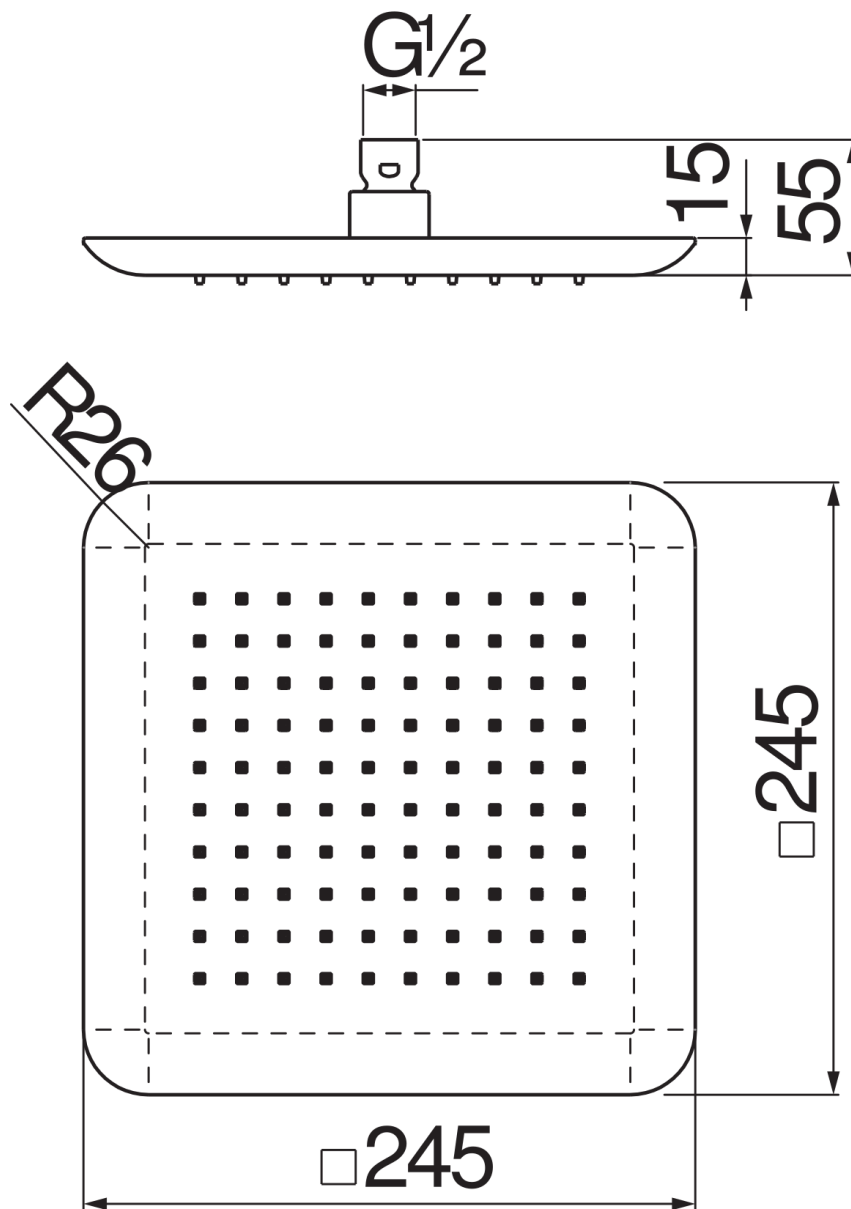

CARACTÉRISTIQUES

Douche de tête (Abs)

Chrome

Dimension 245 x 245 mm

Jet pluie

Emballage: 34 x 36 x 10 cm / 0,01224 m<sup>3</sup> / 1,37 kg

GRAPHIQUE DE DÉBIT: CHAUDE/FROIDE

— Jet pluie