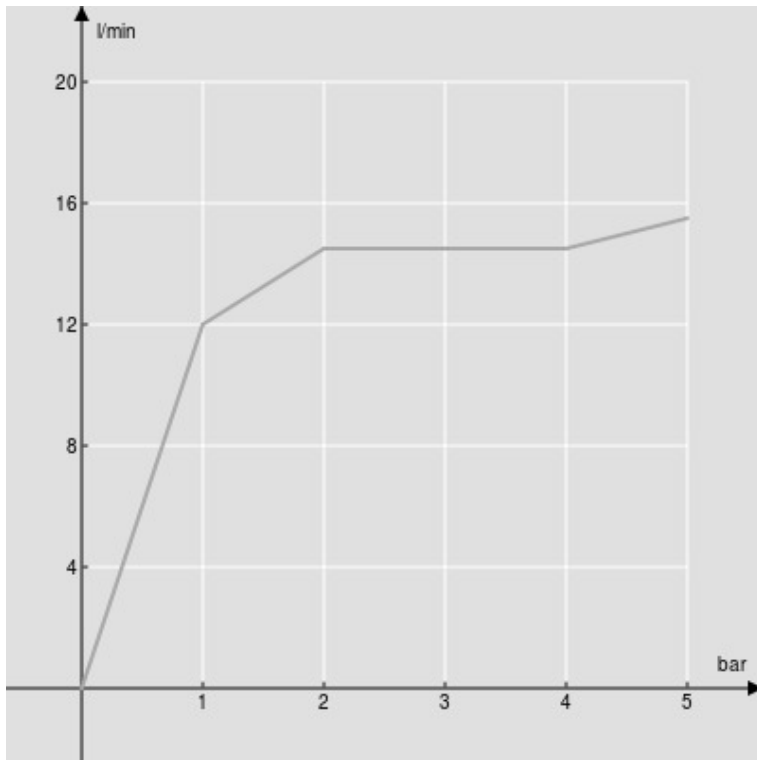

CARACTÉRISTIQUES

Douche de tête (Abs)

Chrome

Dimension 245 x 245 mm

Jet pluie

Emballage: 34 x 36 x 10 cm / 0,01224 m<sup>3</sup> / 1,37 kg

GRAPHIQUE DE DÉBIT: CHAUDE/FROIDE

— Jet pluie