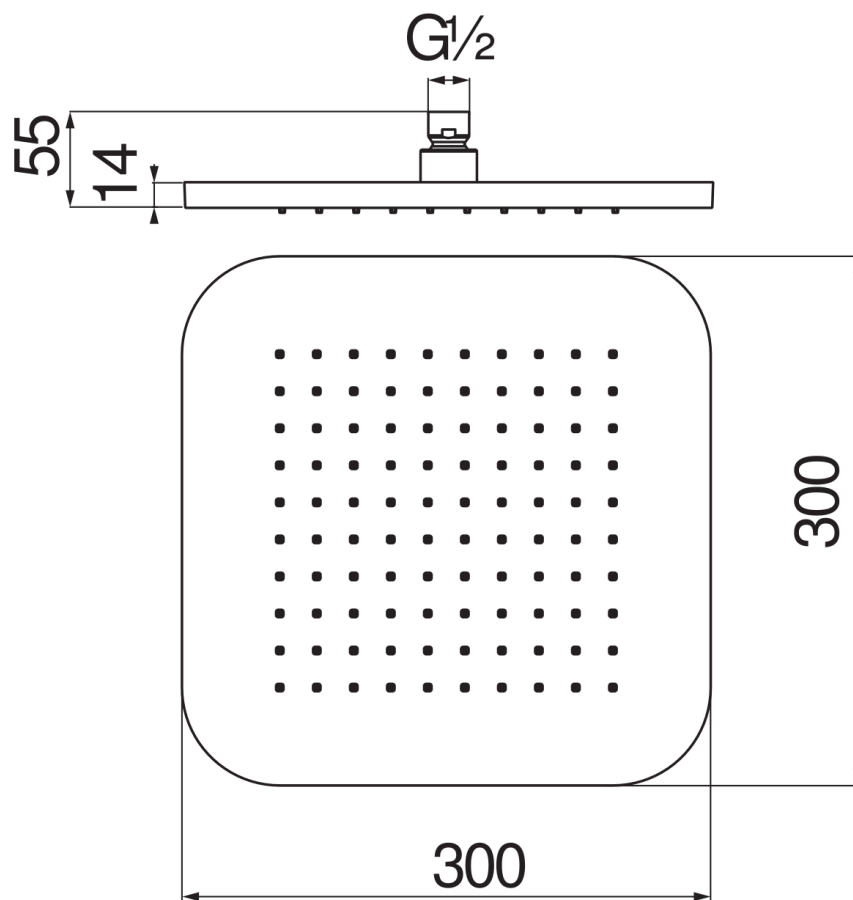

CARACTÉRISTIQUES

Douche de tête (Abs)

Chrome

Dimension 300 x 300 mm

Jet pluie

Emballage: 32 x 32 x 7,5 cm / 0,00768 m³ / 2 kg

GRAPHIQUE DE DÉBIT: CHAUDE/FROIDE