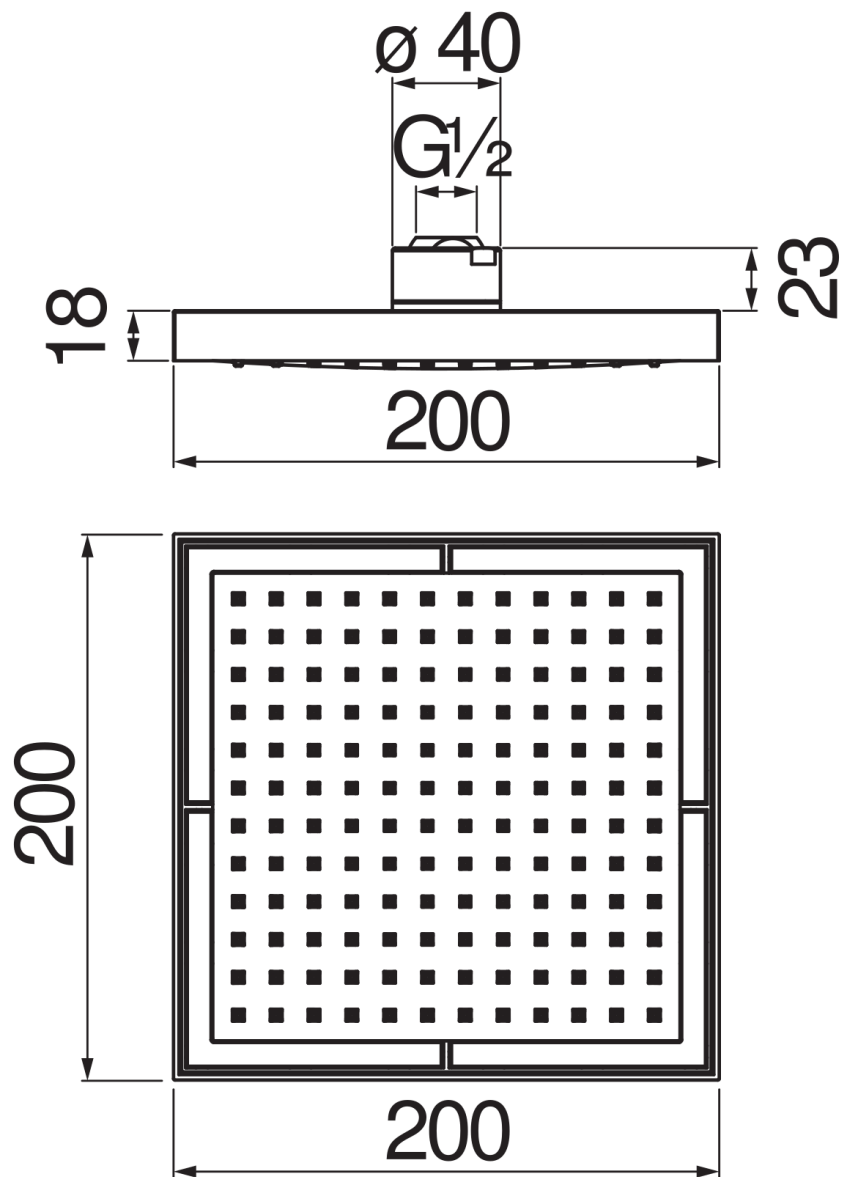

CARACTÉRISTIQUES

Douche de tête (Abs)

Inox

Dimension 200 x 200 mm

Jet pluie

Emballage: 24 x 25 x 8 cm / 0,0048 m³ / 1,77 kg

GRAPHIQUE DE DÉBIT: CHAUDE/FROIDE