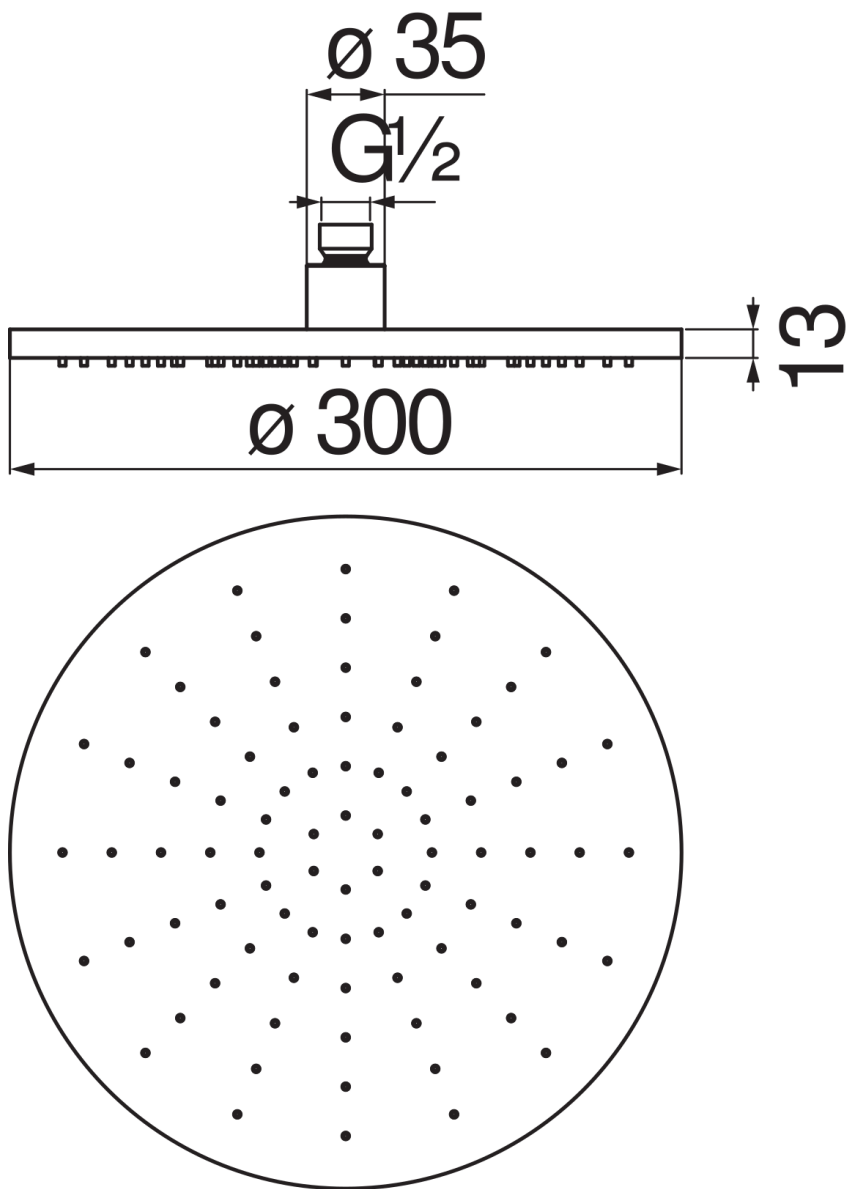

CARACTÉRISTIQUES

Douche de tête (Abs)

Red canyon PVD

Dimension ø 300 mm

Jet pluie

Emballage: 32 x 32 x 7,5 cm / 0,00768 m<sup>3</sup> / 2,4 kg

GRAPHIQUE DE DÉBIT: CHAUDE/FROIDE