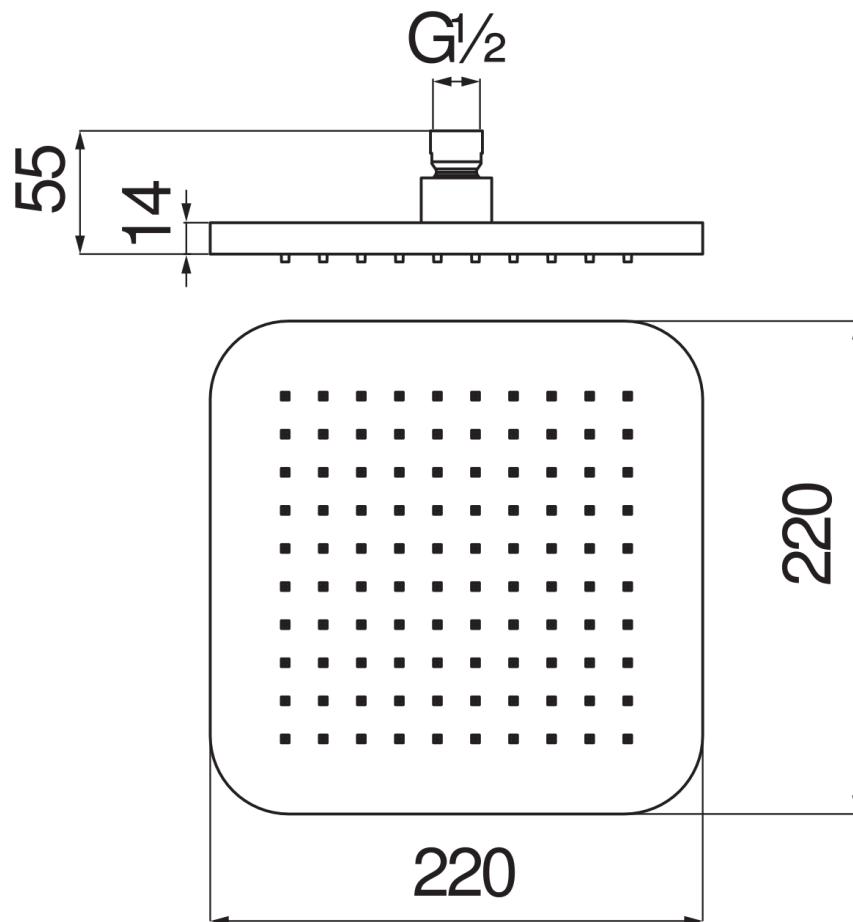

CARACTÉRISTIQUES

Douche de tête (Abs)

Chrome

Dimension 220 x 220 mm

Jet pluie

Emballage: 24,2 x 24,7 x 7,7 cm / 0,0046 m<sup>3</sup> / 1,13 kg

GRAPHIQUE DE DÉBIT: CHAUDE/FROIDE