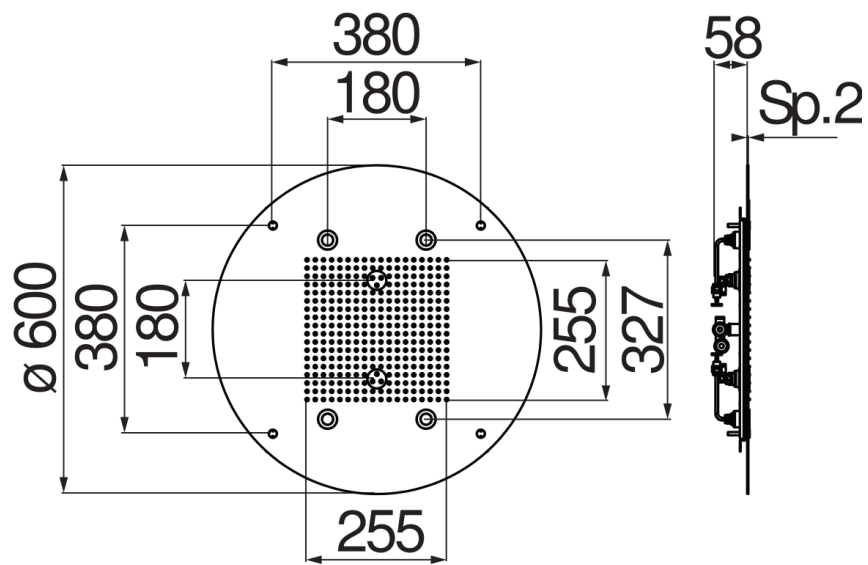

CARACTÉRISTIQUES

Pomme de douche encastrée avec chromothérapie (Inox)

Chrome

Dimension  $\varnothing$  600 mm

Entrée 2 voies

Jet pluie

Jet nébulisé

Lumière 4 LED

Avec transformateur et boîtier de commande

Emballage: 62 x 62 x 17 cm / 0,06535 m<sup>3</sup> / 13,6 kg

GRAPHIQUE DE DÉBIT: CHAUDE/FROIDE