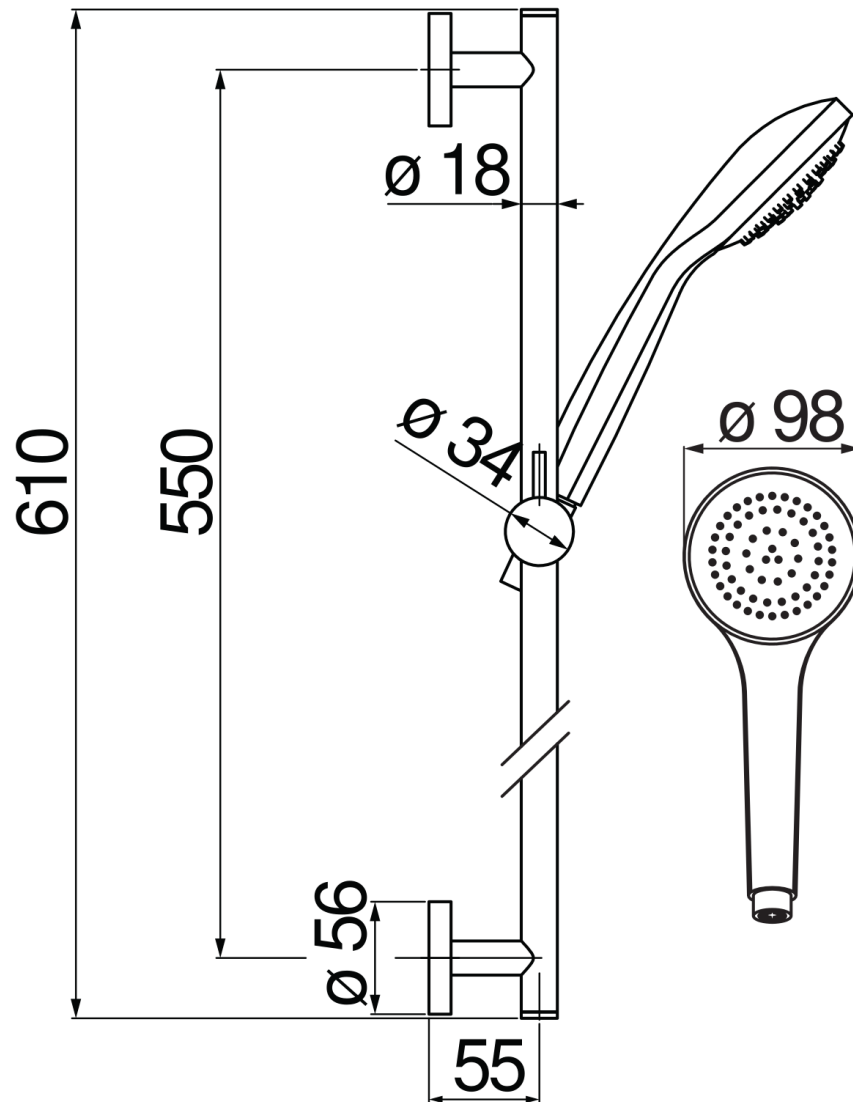

CARACTÉRISTIQUES

Barre de douche

Chrome

Support douchette coulissant et orientable

Douchette à 1 jet et flexible 150 cm

Emballage: 0,88 kg

GRAPHIQUE DE DÉBIT: CHAUDE/FROIDE