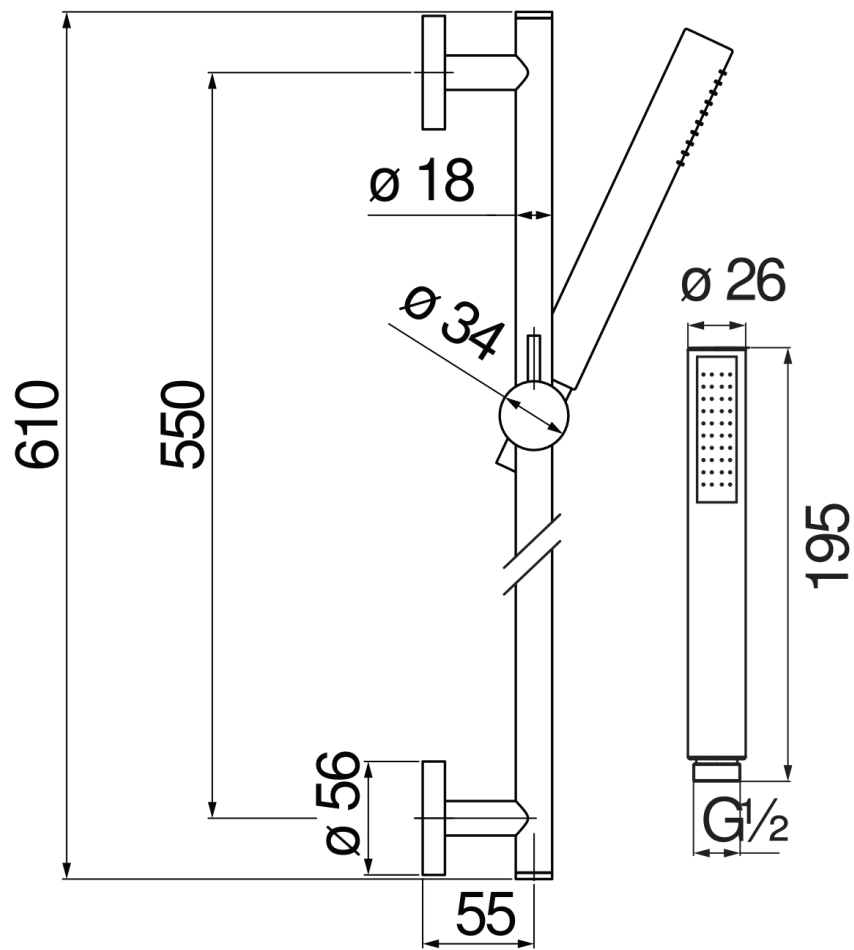

CARACTÉRISTIQUES

Barre de douche

Velvet black

Support douchette coulissant et orientable

Douchette à 1 jet et flexible 150 cm

Emballage: 1,016 kg

GRAPHIQUE DE DÉBIT: CHAUDE/FROIDE