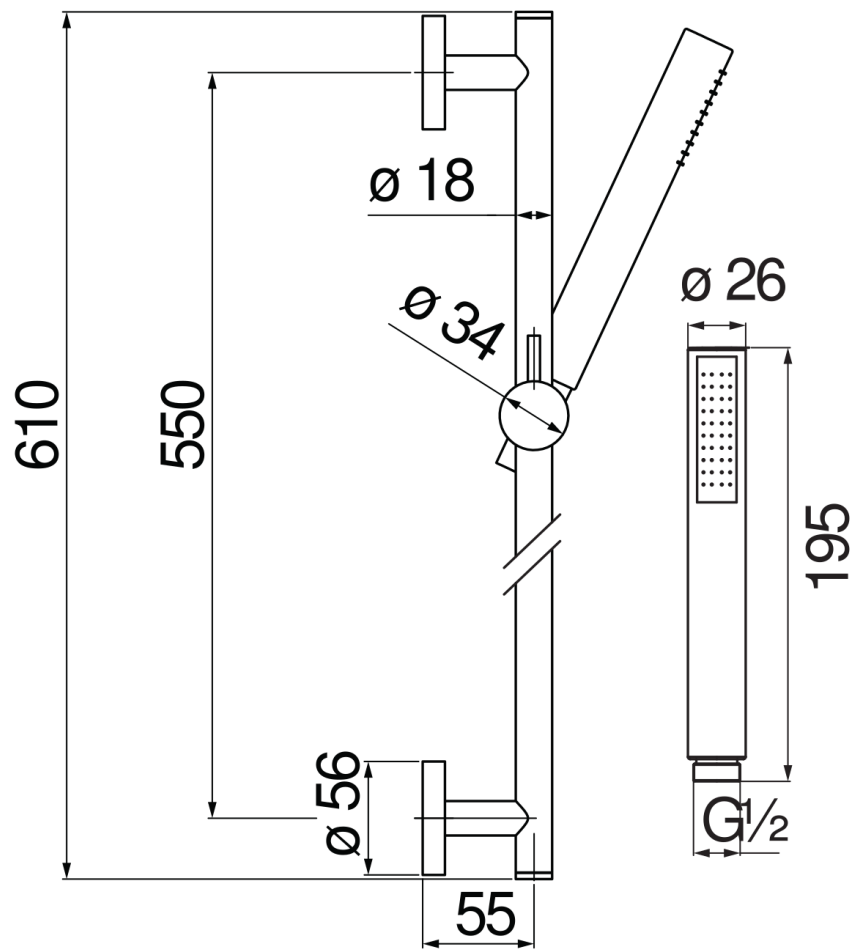

CARACTÉRISTIQUES

Barre de douche

Chrome

Support douchette coulissant et orientable

Douchette à 1 jet et flexible 150 cm

Emballage: 1,016 kg

GRAPHIQUE DE DÉBIT: CHAUDE/FROIDE