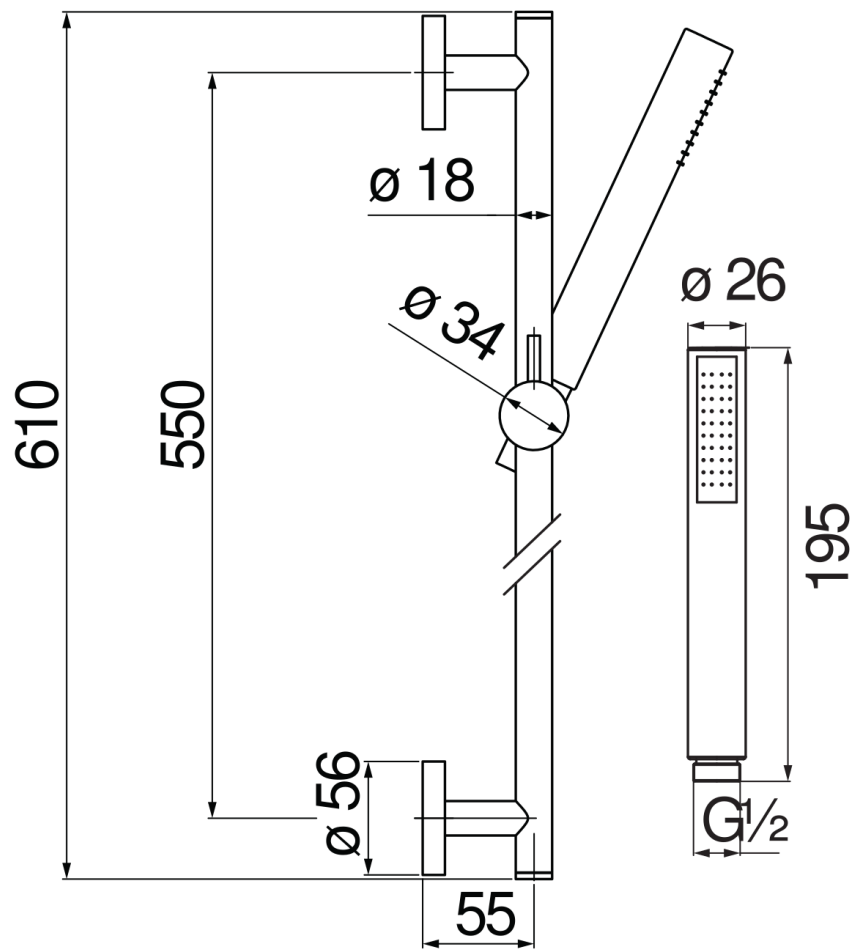

CARACTÉRISTIQUES

Barre de douche

Moon drop PVD

Support douchette coulissant et orientable

Douchette à 1 jet et flexible 150 cm

Emballage: 1,016 kg

GRAPHIQUE DE DÉBIT: CHAUDE/FROIDE