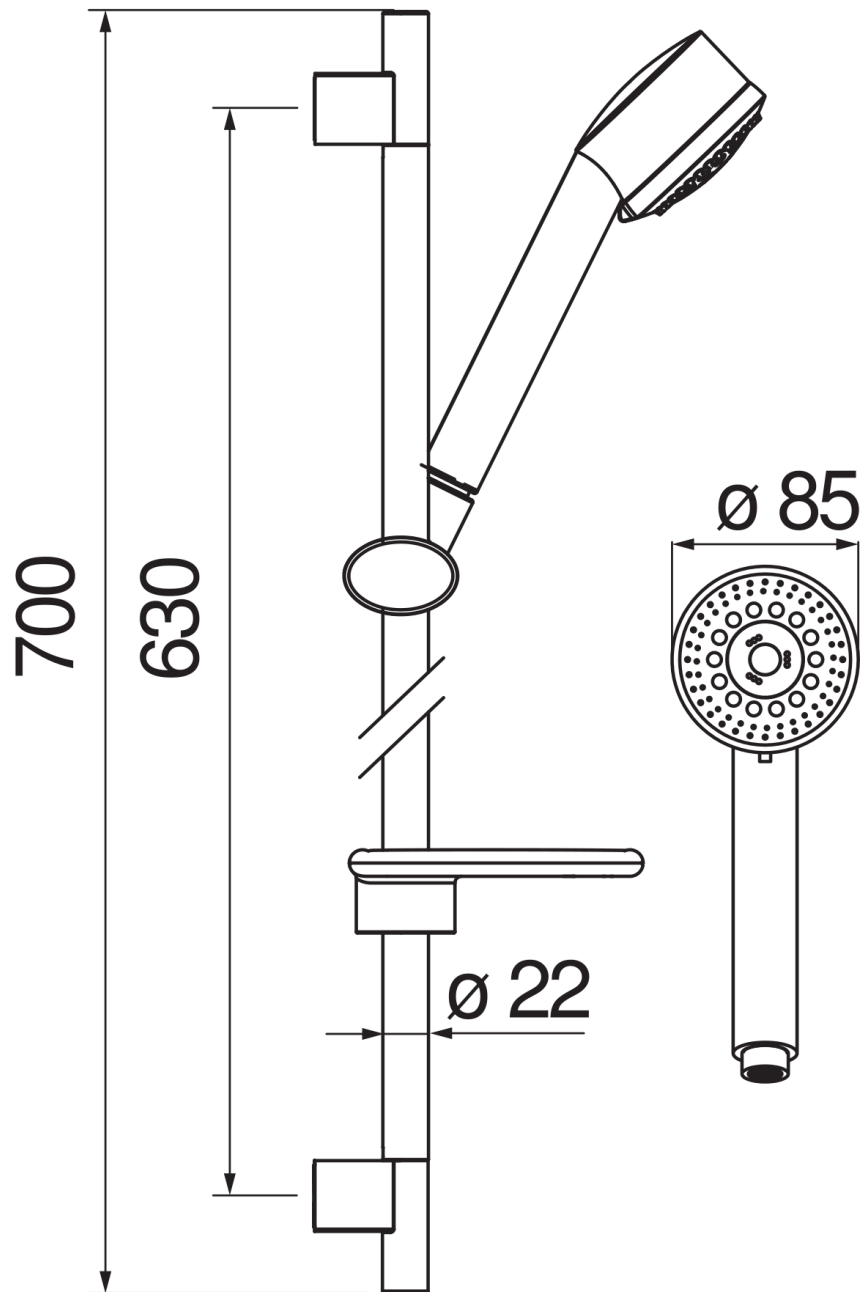

CARACTÉRISTIQUES

Barre de douche

Chrome

Support douchette coulissant et orientable

Douchette à 3 jets et flexible 150 cm

Porte-accessoires

Emballage: 62,5 x 17 x 7 cm / 0,00744 m<sup>3</sup> / 1 kg

GRAPHIQUE DE DÉBIT: CHAUDE/FROIDE