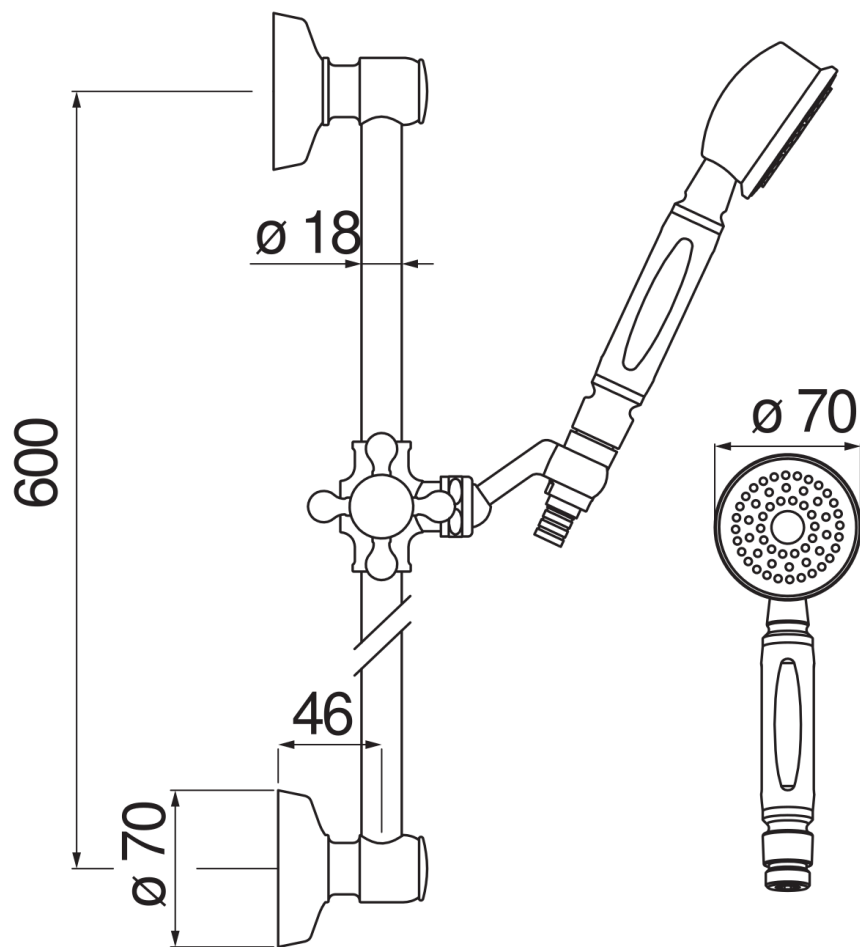

CARACTÉRISTIQUES

Barre de douche

Chrome

Support douchette coulissant et orientable

Douchette à 1 jet et flexible 150 cm

Emballage: 2 kg

GRAPHIQUE DE DÉBIT: CHAUDE/FROIDE