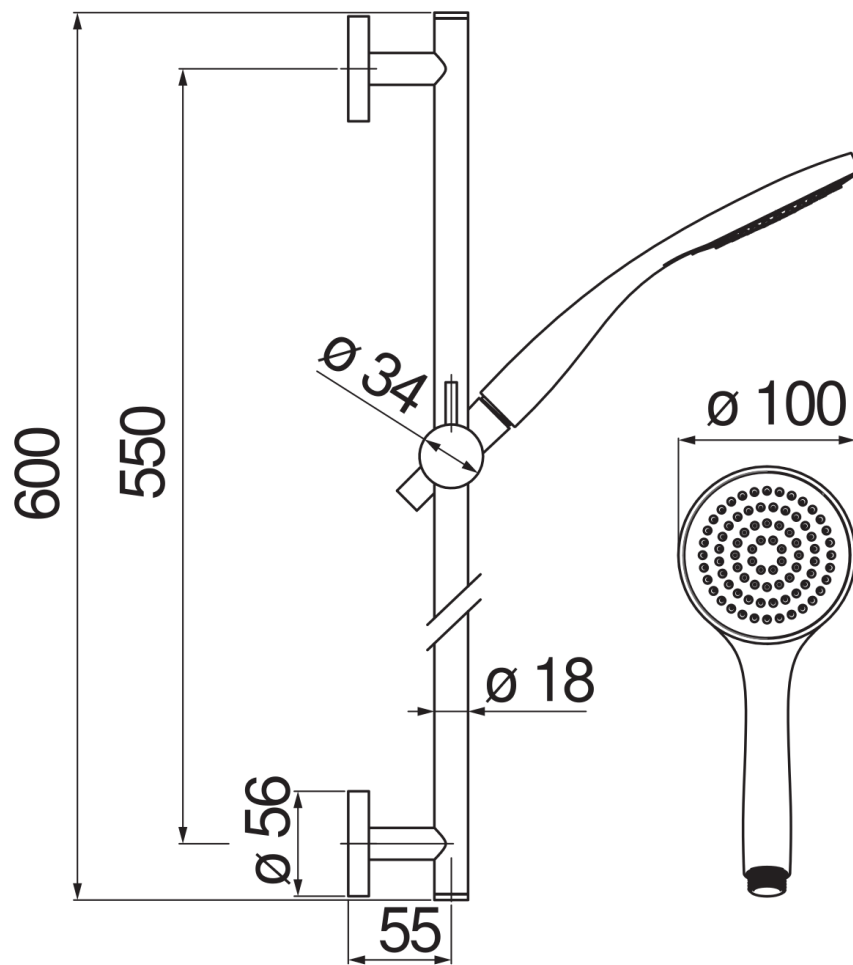

CARACTÉRISTIQUES

Barre de douche

Chrome

Support douchette coulissant et orientable

Douchette à 1 jet et flexible 150 cm

Emballage: 1 kg

GRAPHIQUE DE DÉBIT: CHAUDE/FROIDE