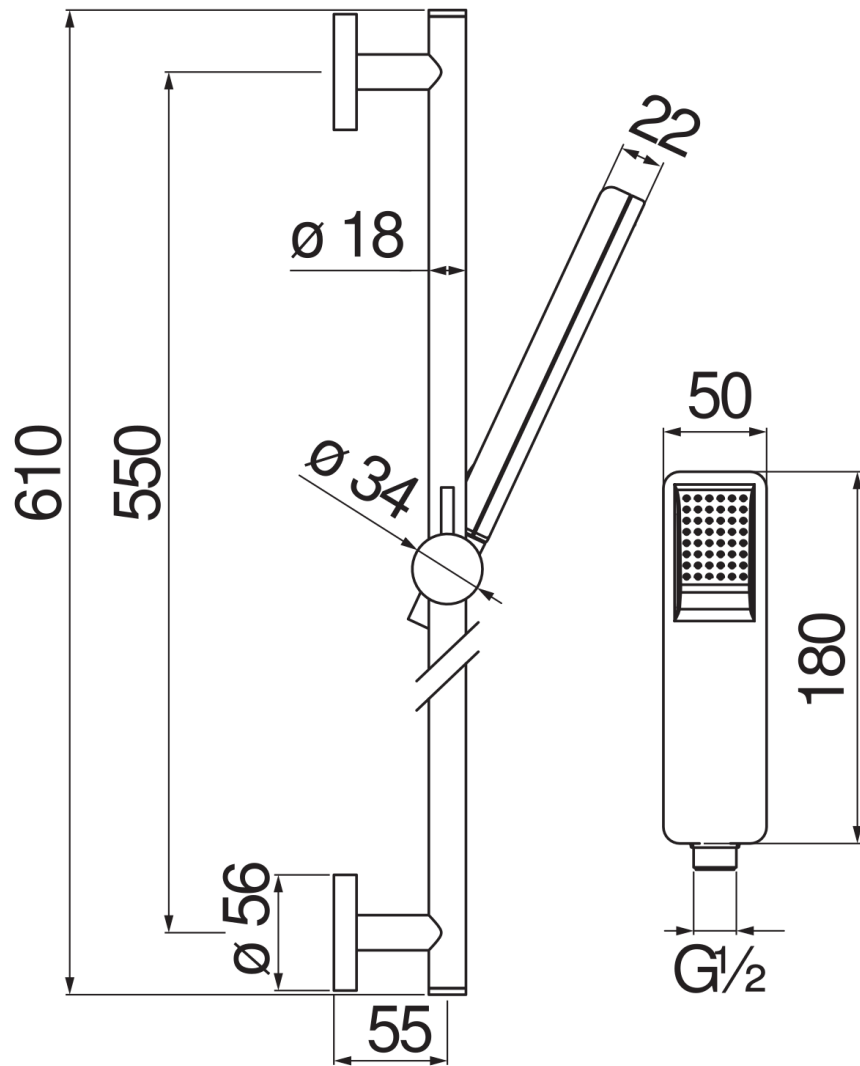

CARACTÉRISTIQUES

Barre de douche

Chrome

Support douchette coulissant et orientable

Douchette à 1 jet et flexible 150 cm

Emballage: 1,004 kg

GRAPHIQUE DE DÉBIT: CHAUDE/FROIDE