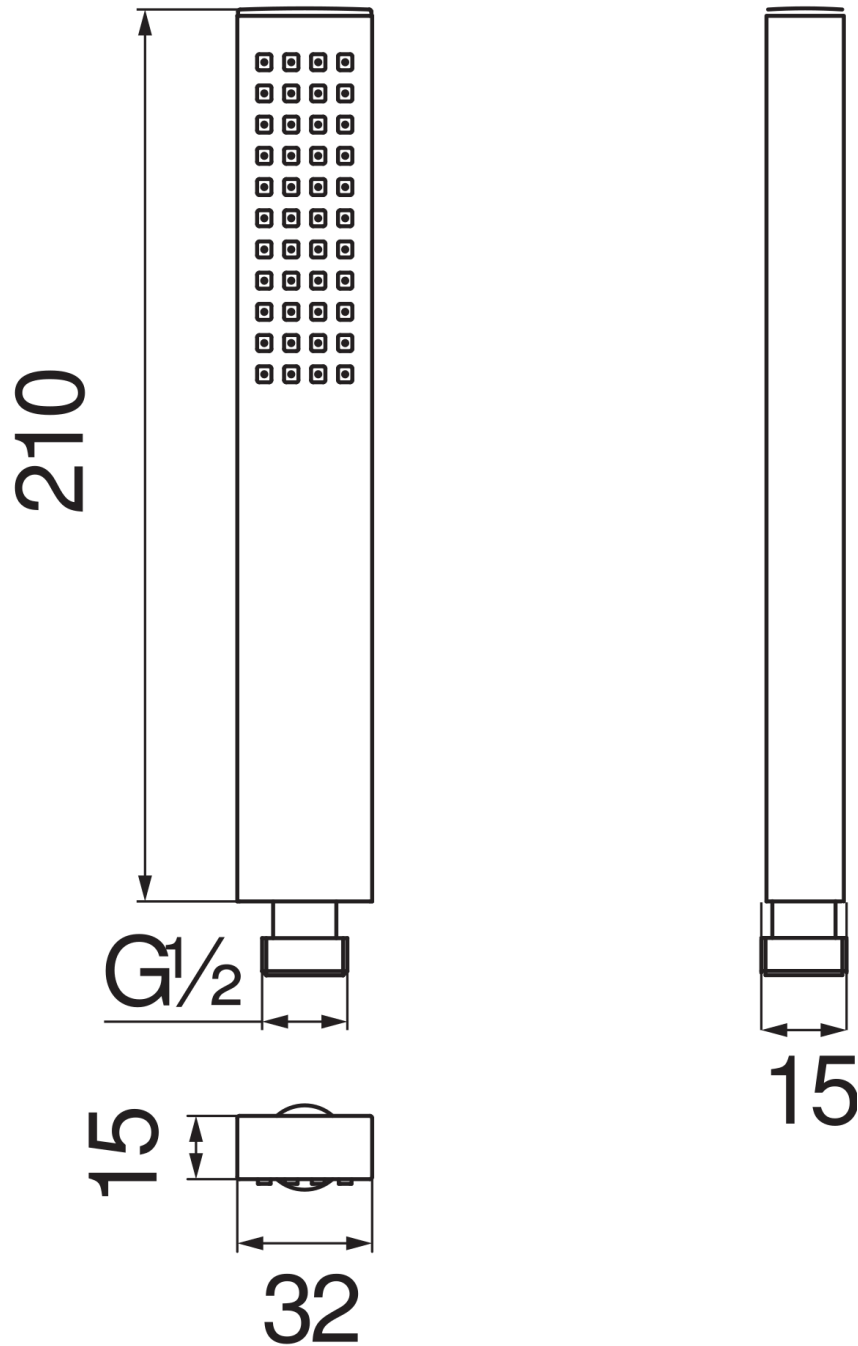

CARACTÉRISTIQUES

Douchette un jet (Laiton)

Chrome

Raccord \varnothing 1/2"

Emballage: 40,8 x 7 x 25,5 cm / 0,00728 m³ / 0,28 kg

GRAPHIQUE DE DÉBIT: CHAUDE/FROIDE