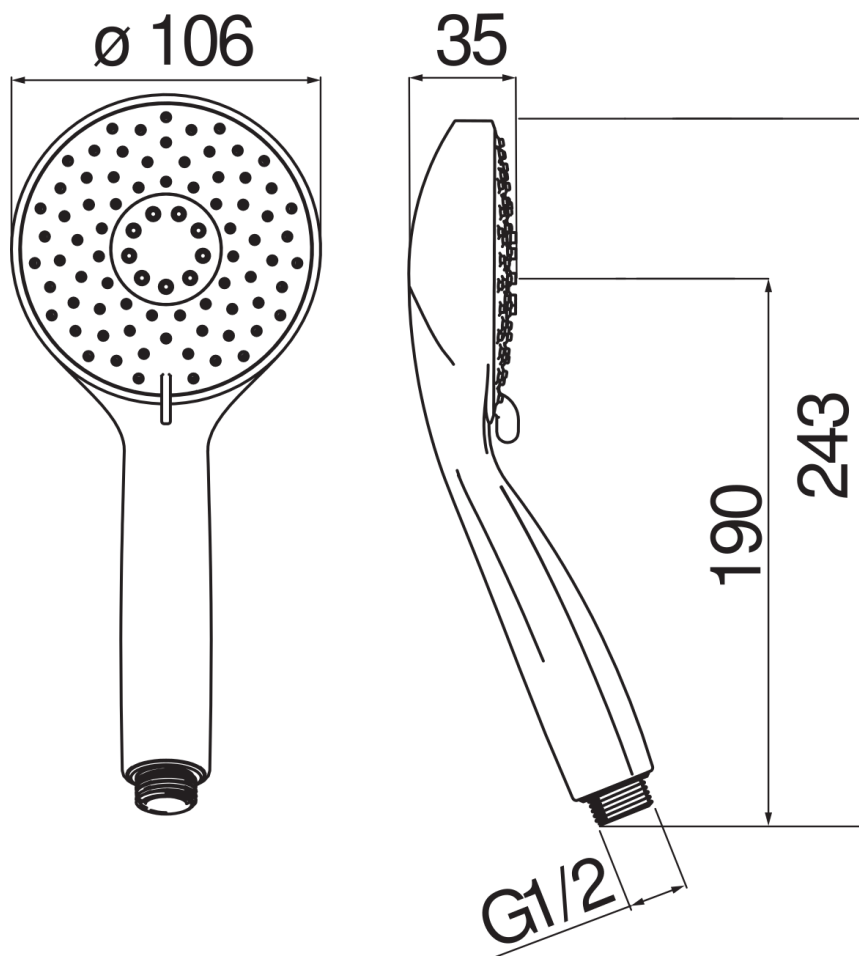

CARACTÉRISTIQUES

Douchette 3 jets (Abs)

Chrome

Raccord ø 1/2"

Emballage: 0,3 kg

GRAPHIQUE DE DÉBIT: CHAUDE/FROIDE