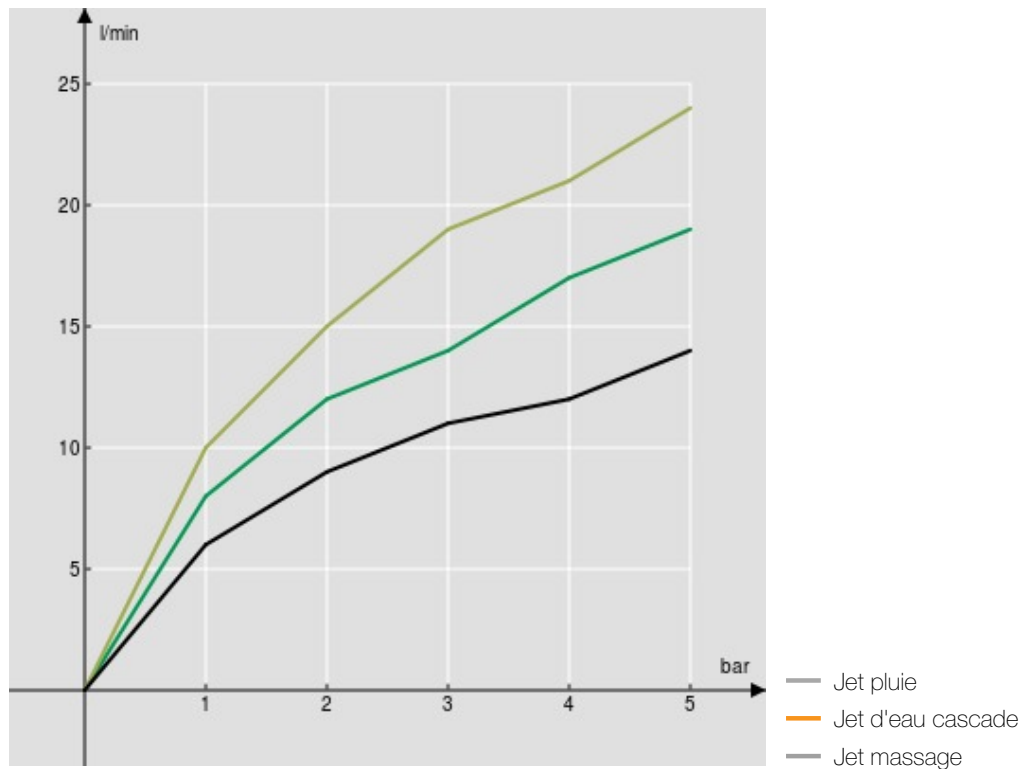

CARACTÉRISTIQUES

Douchette 3 jets (Abs)

Chrome

Raccord ø 1/2"

Commande à bouton

Emballage: 26 x 18 x 7 cm / 0,003276 m³ / 0,1 kg

GRAPHIQUE DE DÉBIT: CHAUDE/FROIDE

GRAPHIQUE DE DÉBIT: MITIGÉE