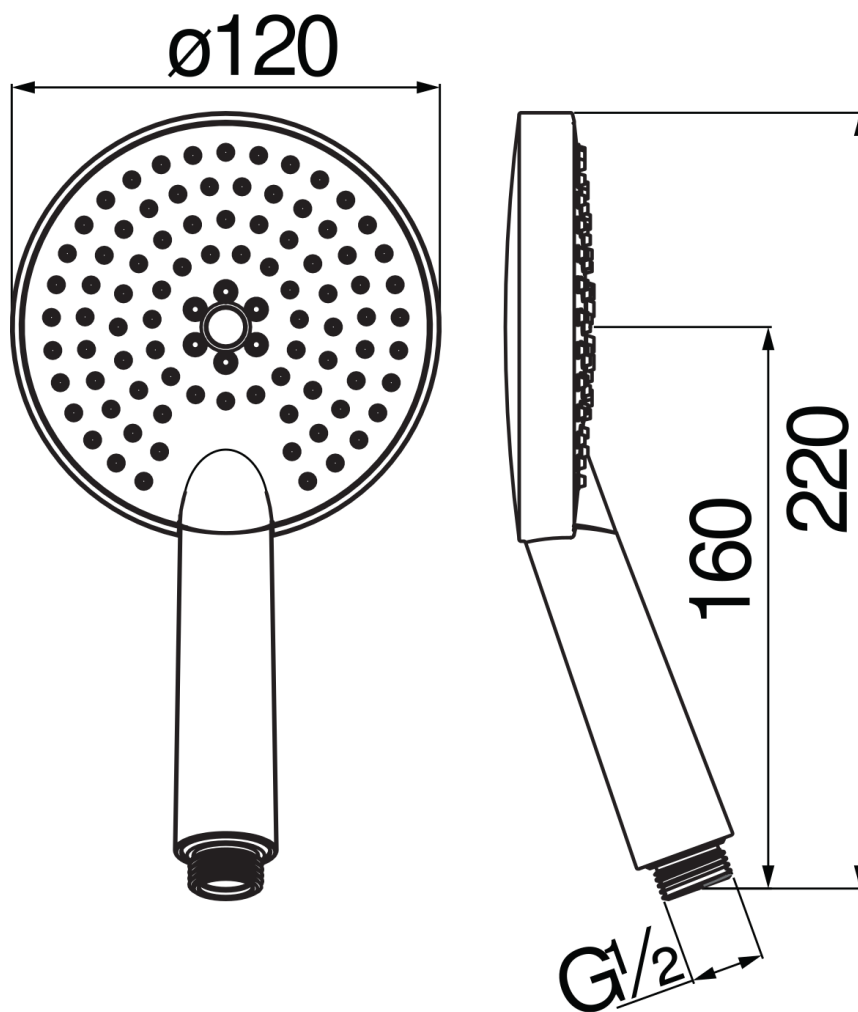

CARACTÉRISTIQUES

Douchette 3 jets (Abs)

Chrome

Raccord ø 1/2"

Commande à bouton

Emballage: 26 x 18 x 7 cm / 0,003276 m³ / 0,1 kg

GRAPHIQUE DE DÉBIT: CHAUDE/FROIDE

GRAPHIQUE DE DÉBIT: MITIGÉE