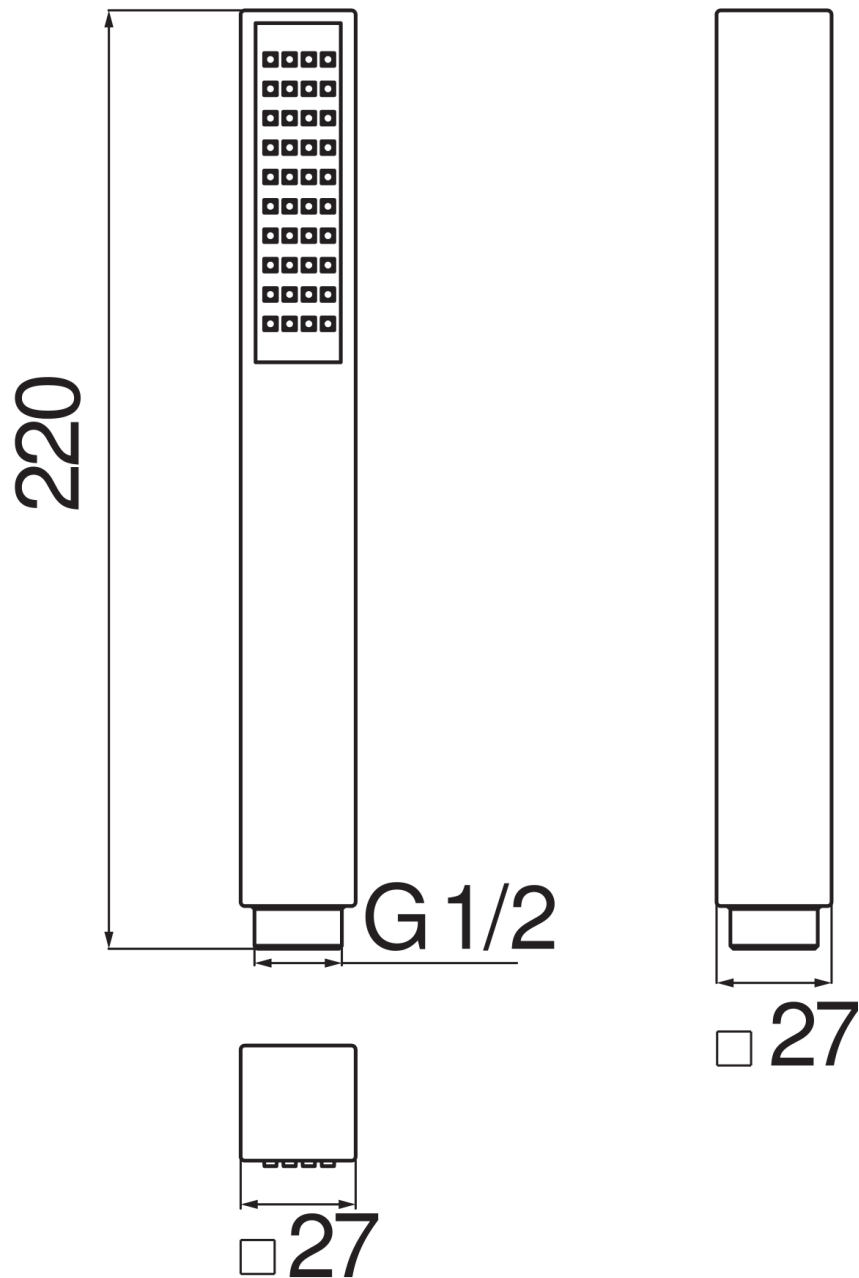

CARACTÉRISTIQUES

Douchette un jet (Abs)

Velvet black

Raccord ø 1/2"

Emballage: 23,5 x 3,5 x 3,5 cm / 0,00029 m³ / 0,12 kg

GRAPHIQUE DE DÉBIT: CHAUDE/FROIDE