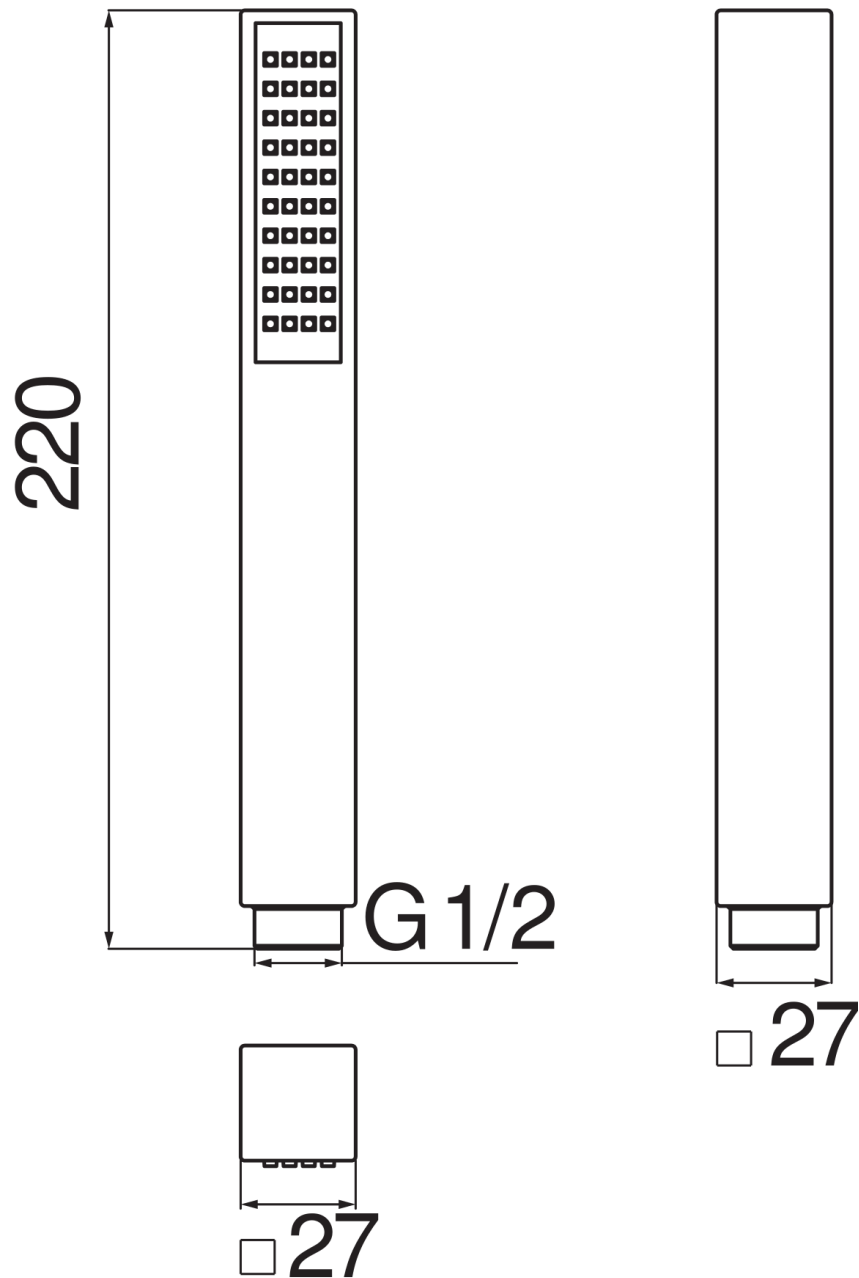

CARACTÉRISTIQUES

Douchette un jet (Abs)

Chrome

Raccord ø 1/2"

Emballage: 23,5 x 3,5 x 3,5 cm / 0,00029 m³ / 0,12 kg

GRAPHIQUE DE DÉBIT: CHAUDE/FROIDE

— Douchette