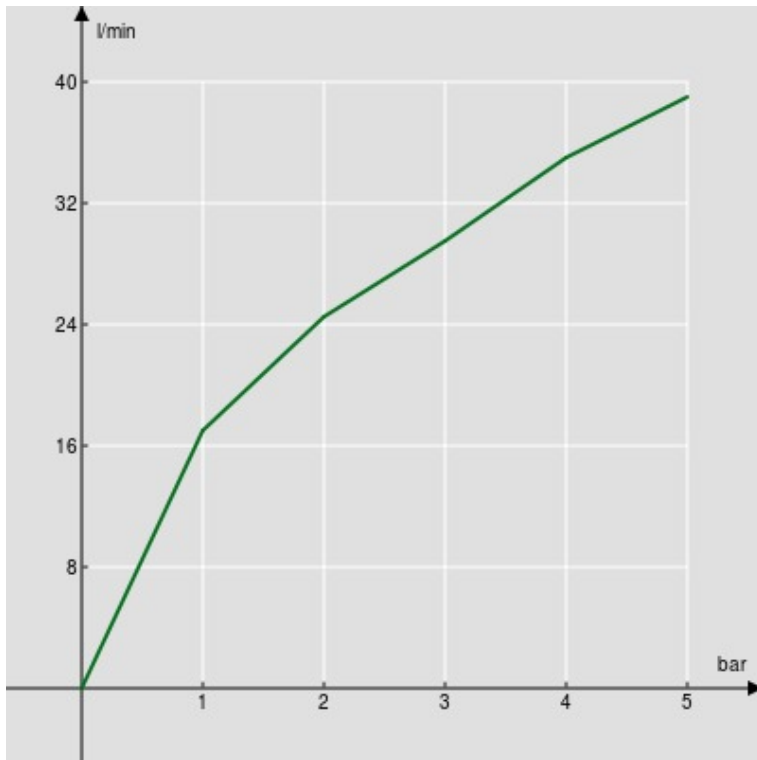

CARACTÉRISTIQUES

Douchette un jet (Abs)

Chrome

Raccord ø 1/2"

Emballage: 23,5 x 3,5 x 3,5 cm / 0,00029 m³ / 0,12 kg

GRAPHIQUE DE DÉBIT: CHAUDE/FROIDE

— Douchette