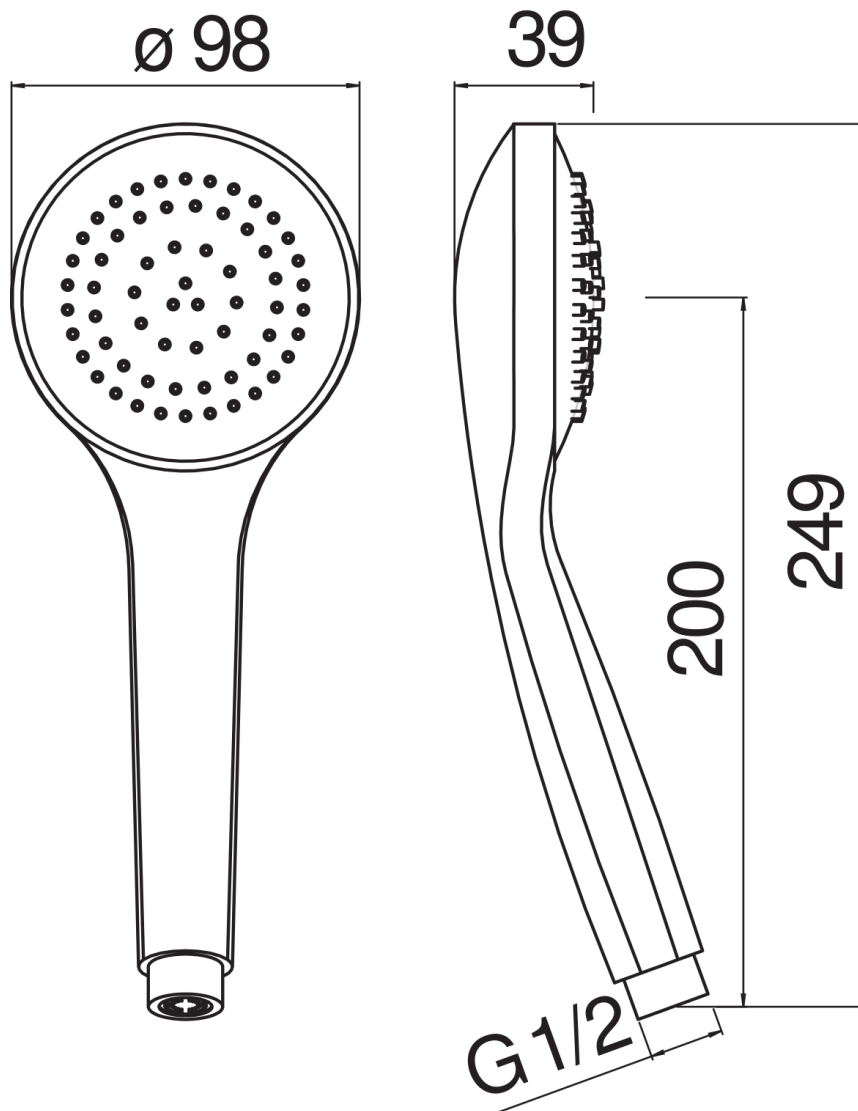

CARACTÉRISTIQUES

Douchette un jet (Abs)

Chrome

Raccord ø 1/2"

Emballage: 26 x 10 x 7 cm / 0,00182 m³ / 0,19 kg

GRAPHIQUE DE DÉBIT: CHAUDE/FROIDE