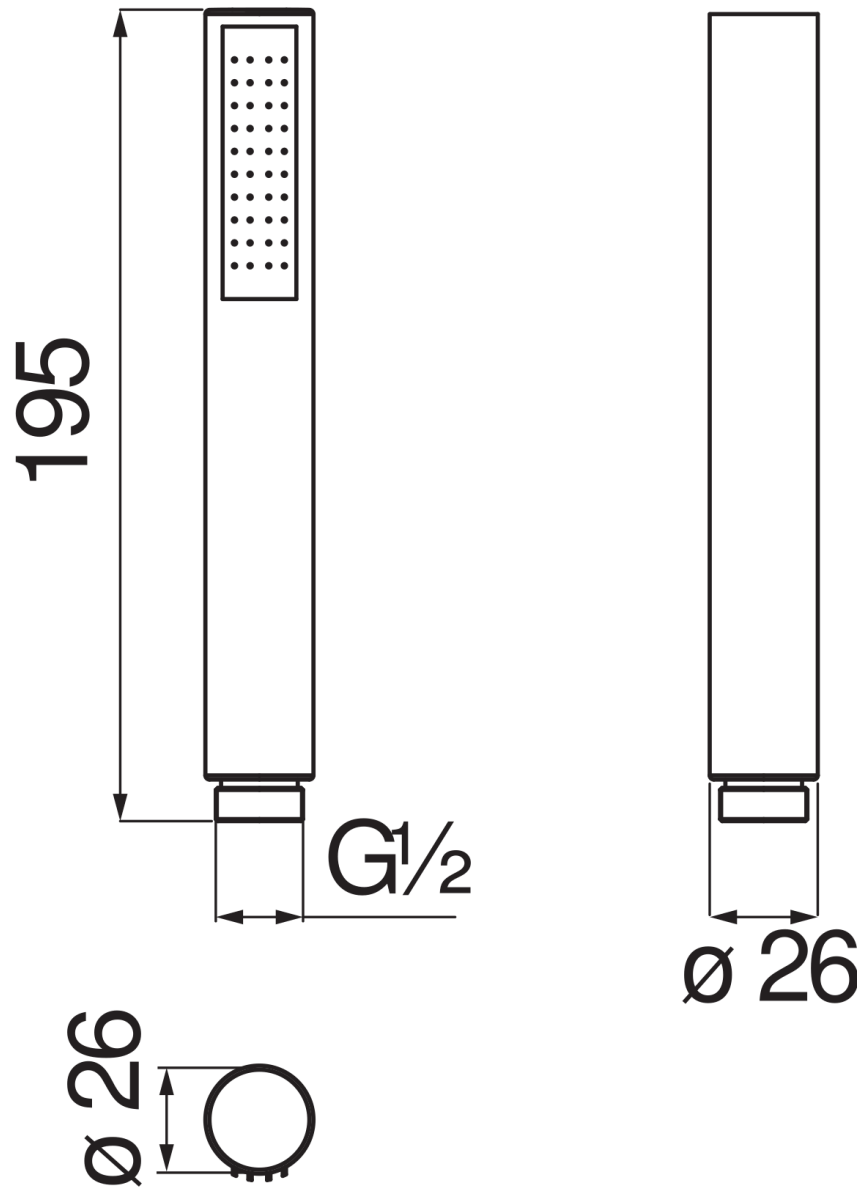

CARACTÉRISTIQUES

Douchette un jet (Abs)

Velvet black

Raccord ø 1/2"

Emballage: 4,5 x 4,7 x 18,5 cm / 0,00039 m³ / 0,09 kg

GRAPHIQUE DE DÉBIT: CHAUDE/FROIDE