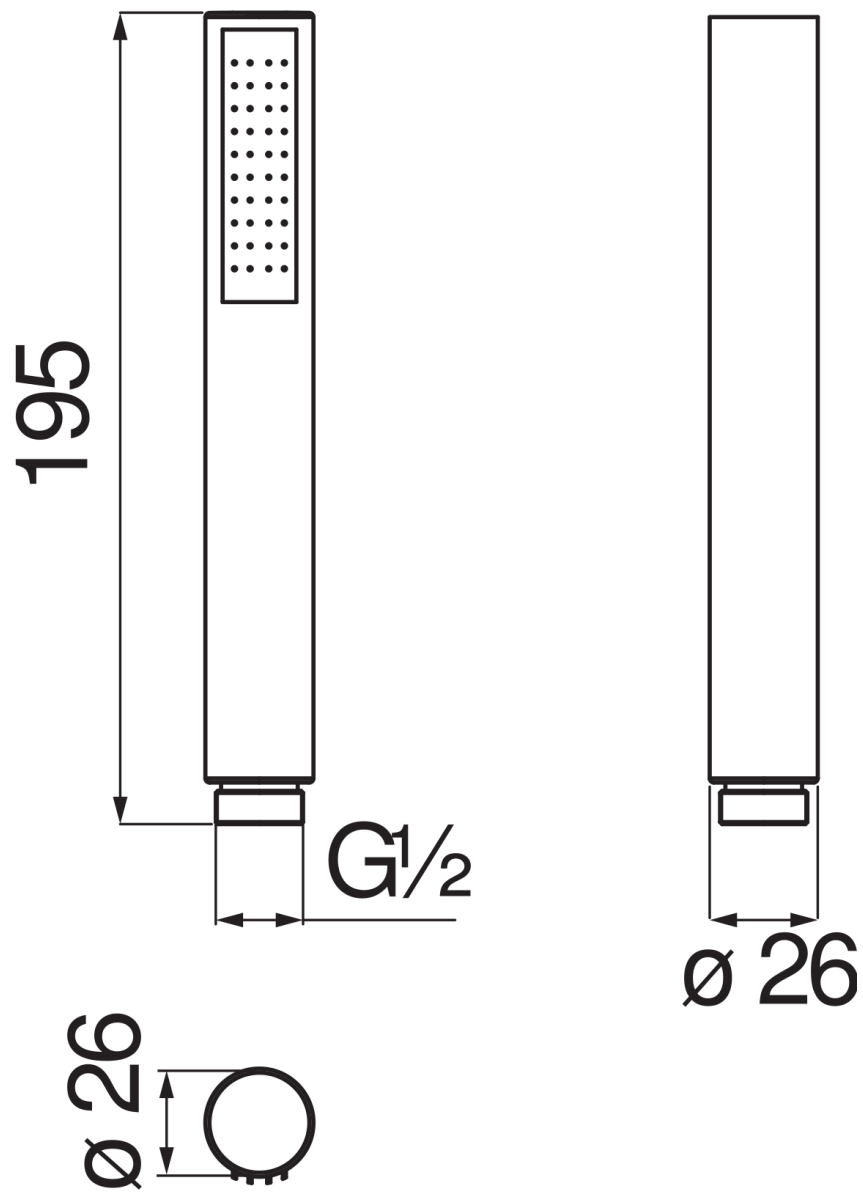

CARACTÉRISTIQUES

Douchette un jet (Abs)

Moon drop PVD

Raccord ø 1/2"

Emballage: 4,5 x 4,7 x 18,5 cm / 0,00039 m³ / 0,09 kg

GRAPHIQUE DE DÉBIT: CHAUDE/FROIDE