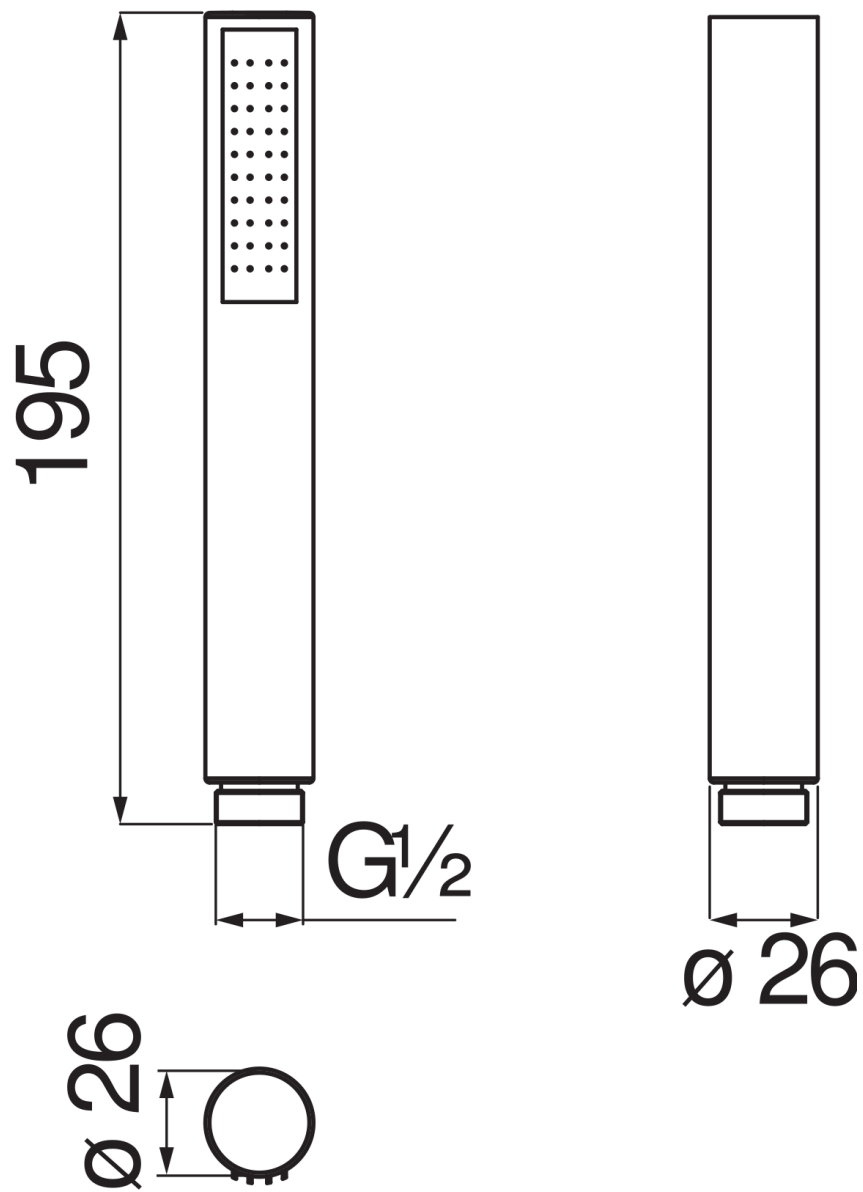

CARACTÉRISTIQUES

Douchette un jet (Abs)

Inox

Raccord ø 1/2"

Emballage: 4,5 x 4,7 x 18,5 cm / 0,00039 m³ / 0,09 kg

GRAPHIQUE DE DÉBIT: CHAUDE/FROIDE