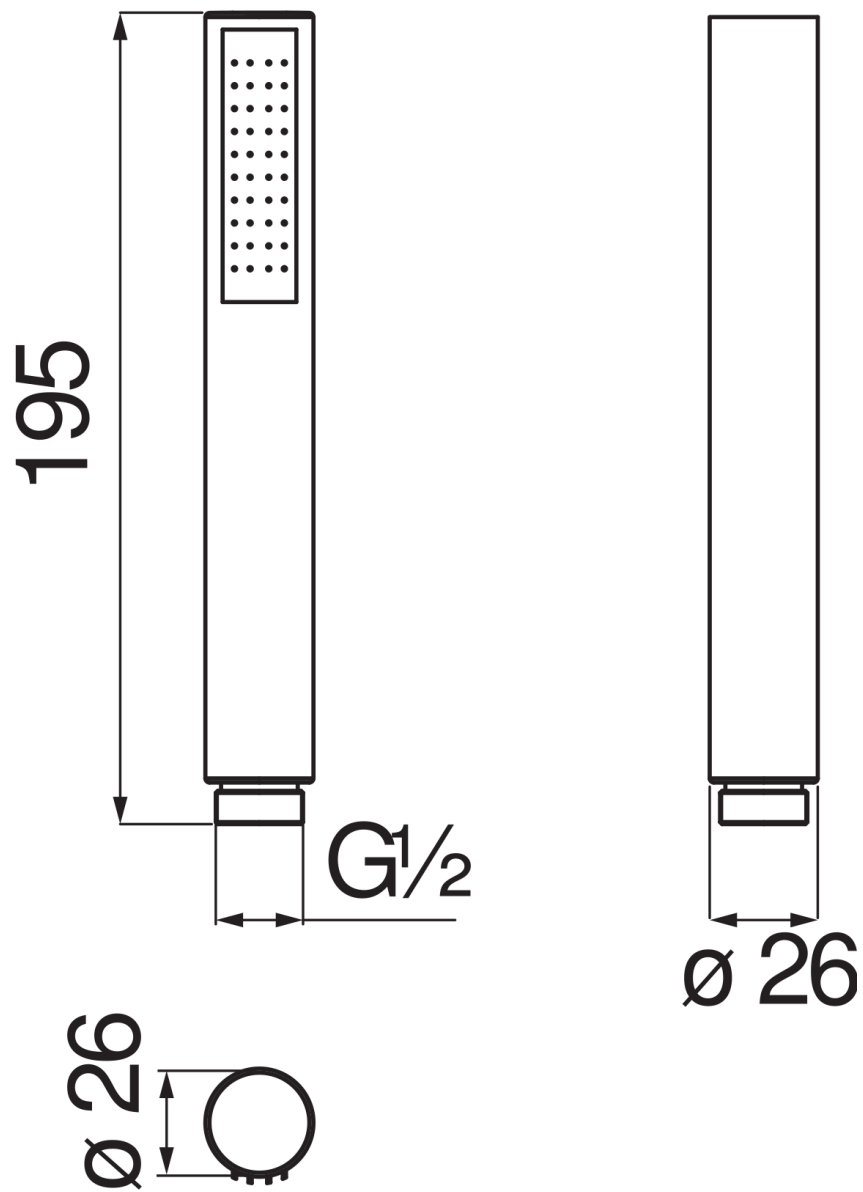

CARACTÉRISTIQUES

Douchette un jet (Abs)

Chocolate red PVD

Raccord ø 1/2"

Emballage: 4,5 x 4,7 x 18,5 cm / 0,00039 m³ / 0,09 kg

GRAPHIQUE DE DÉBIT: CHAUDE/FROIDE