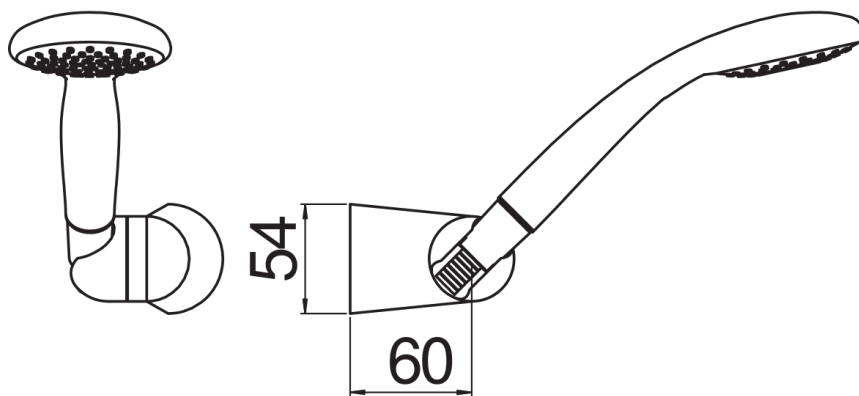

CARACTÉRISTIQUES

Set de douche

Chrome

Support douchette orientable

Douchette à 1 jet et flexible 150 cm

Emballage: 24 x 25 x 8 cm / 0,0048 m³ / 0,56 kg

GRAPHIQUE DE DÉBIT: CHAUDE/FROIDE