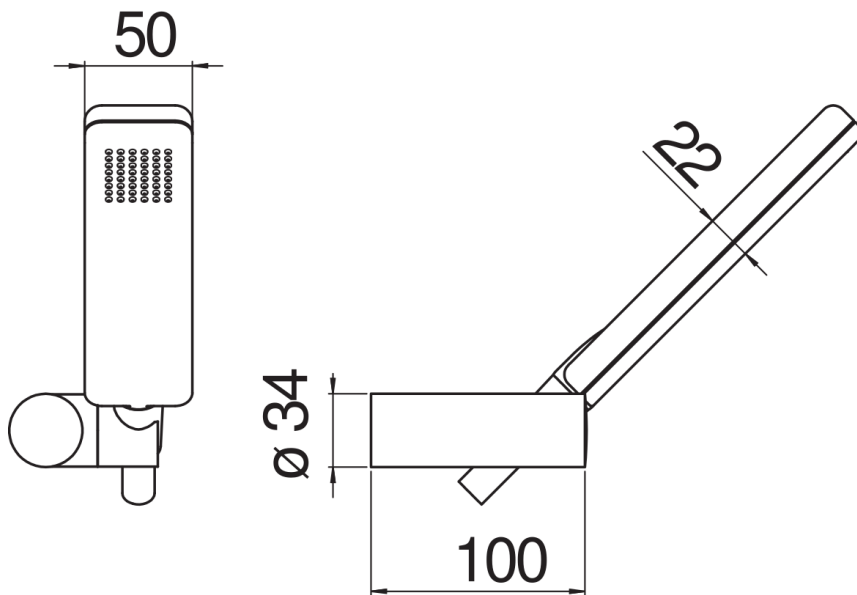

CARACTÉRISTIQUES

Set de douche

Chrome

Support douchette orientable

Douchette à 1 jet et flexible 150 cm

Emballage: 24 x 25 x 8 cm / 0,0048 m³ / 0,5 kg

GRAPHIQUE DE DÉBIT: CHAUDE/FROIDE