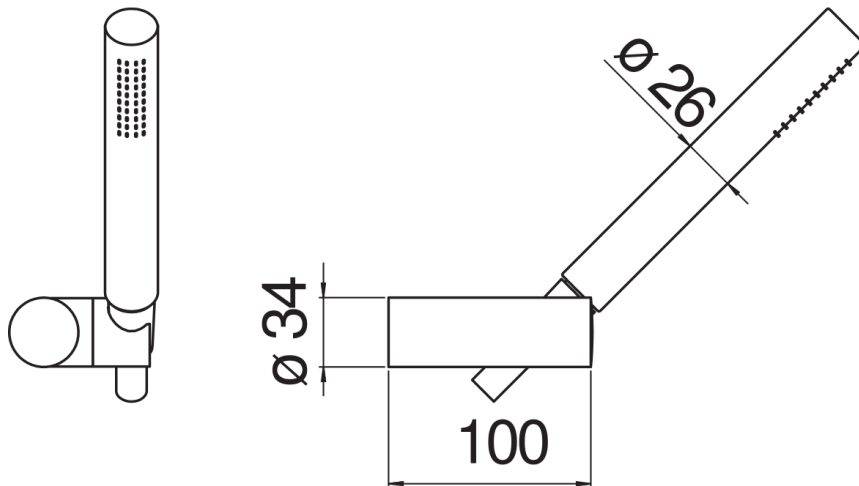

CARACTÉRISTIQUES

Set de douche

Moon drop PVD

Support douchette orientable

Douchette à 1 jet et flexible 150 cm

Emballage: 24 x 25 x 8 cm / 0,0048 m³ / 0,64 kg

GRAPHIQUE DE DÉBIT: CHAUDE/FROIDE