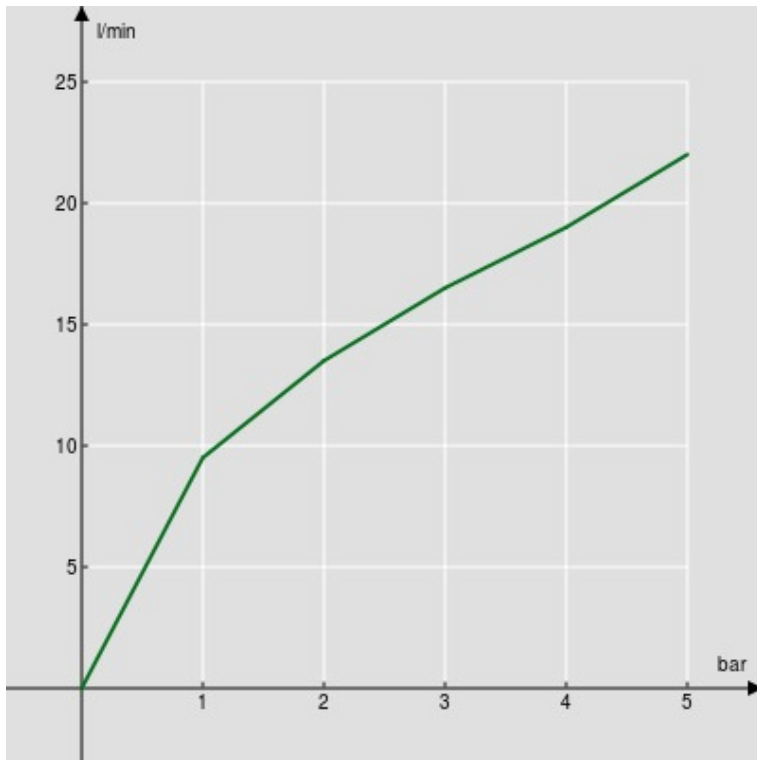

CARACTÉRISTIQUES

Set de douche

Chocolate red PVD

Support douchette orientable

Douchette à 1 jet et flexible 150 cm

Emballage: 24 x 25 x 8 cm / 0,0048 m³ / 0,64 kg

GRAPHIQUE DE DÉBIT: CHAUDE/FROIDE

— Douchette