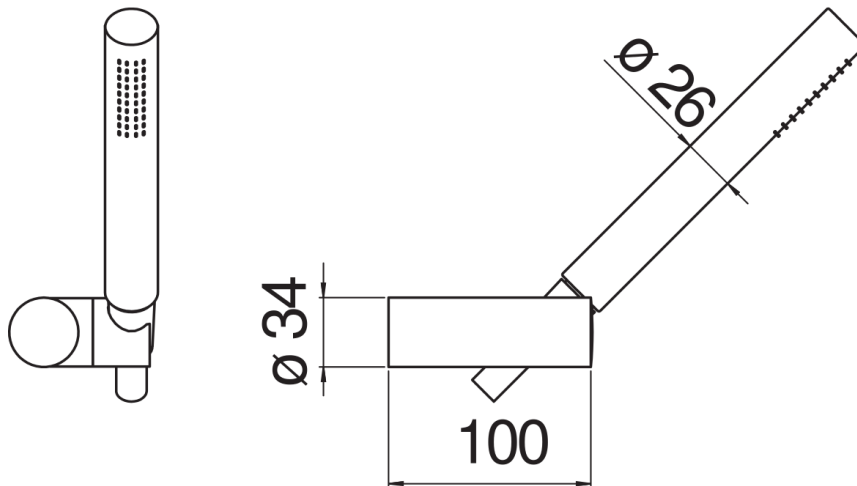

CARACTÉRISTIQUES

Set de douche

Chocolate red PVD

Support douchette orientable

Douchette à 1 jet et flexible 150 cm

Emballage: 24 x 25 x 8 cm / 0,0048 m³ / 0,64 kg

GRAPHIQUE DE DÉBIT: CHAUDE/FROIDE

— Douchette