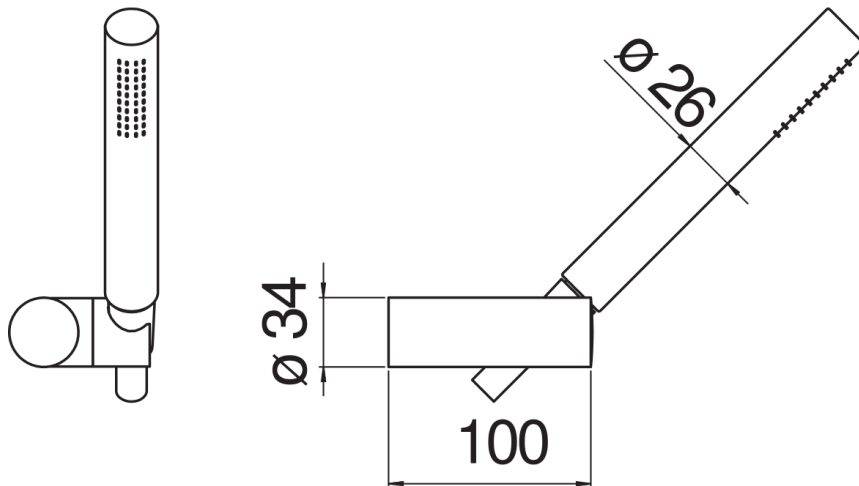

CARACTÉRISTIQUES

Set de douche

Polar white

Support douchette orientable

Douchette à 1 jet et flexible 150 cm

Emballage: 24 x 25 x 8 cm / 0,0048 m³ / 0,64 kg

GRAPHIQUE DE DÉBIT: CHAUDE/FROIDE