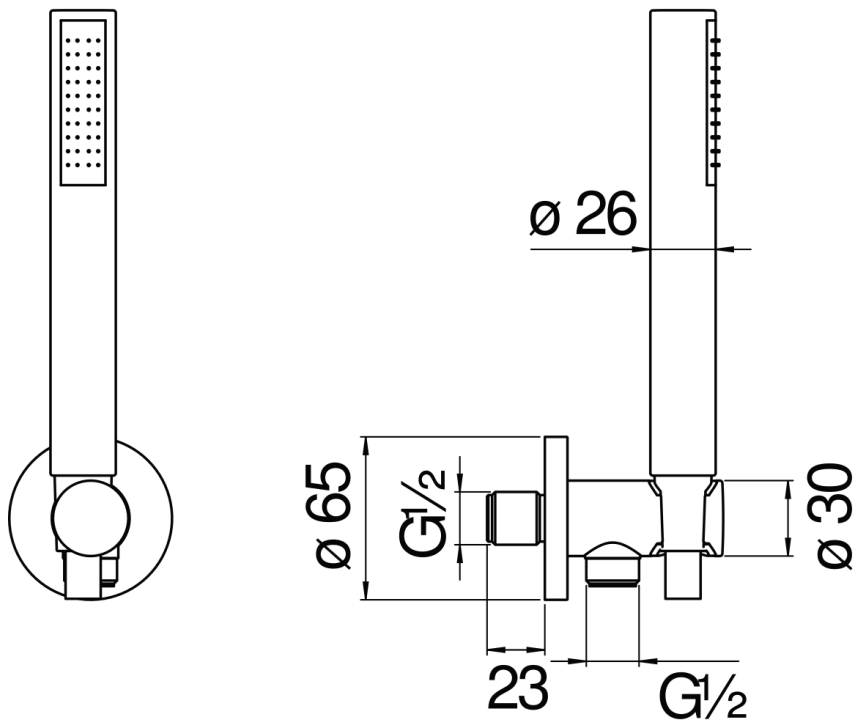

CARACTÉRISTIQUES

Set de douche avec prise d'eau \varnothing 1/2"

Chrome

Support douchette fixe revêtu de téflon

Douchette à 1 jet et flexible 150 cm

Emballage: 24 x 25 x 8 cm / 0,0048 m³ / 0,8 kg

GRAPHIQUE DE DÉBIT: CHAUDE/FROIDE