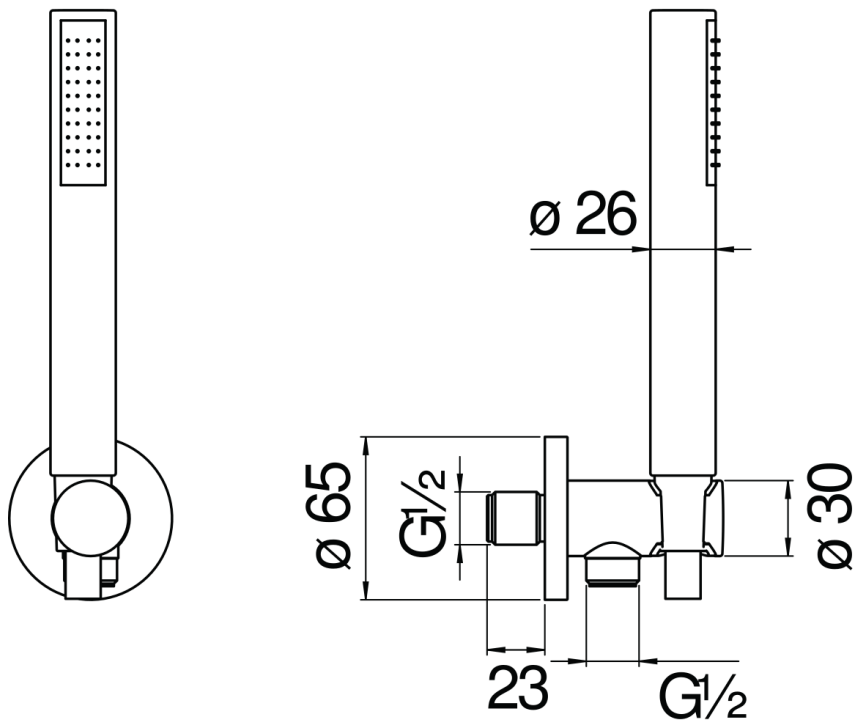

CARACTÉRISTIQUES

Set de douche avec prise d'eau ø 1/2"

Moon drop PVD

Support douchette fixe revêtu de téflon

Douchette à 1 jet et flexible 150 cm

Emballage: 24 x 25 x 8 cm / 0,0048 m³ / 0,8 kg

GRAPHIQUE DE DÉBIT: CHAUDE/FROIDE