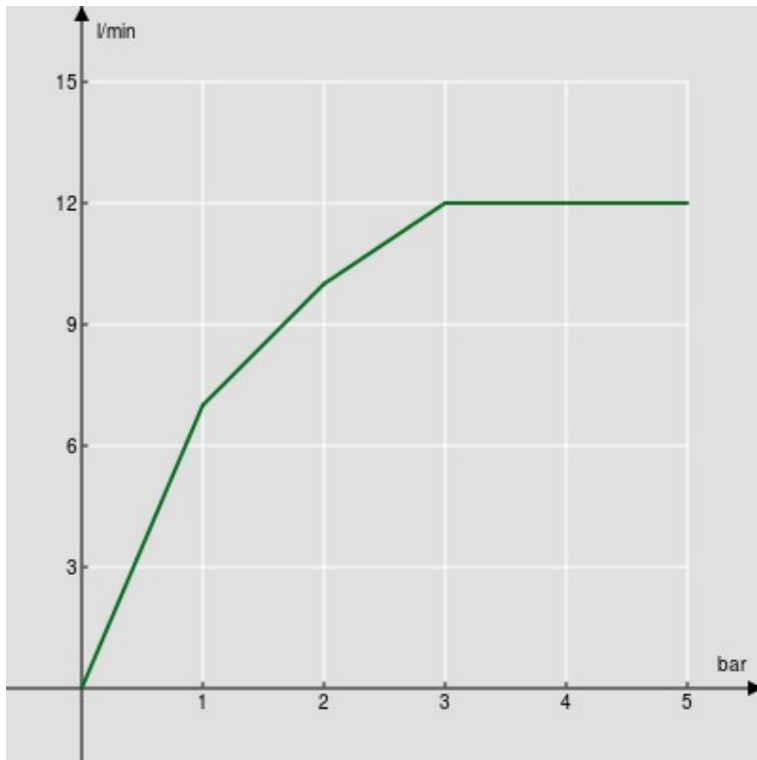

CARACTÉRISTIQUES

Set de douche

Velvet black

Support douchette orientable

Douchette à 4 jets et flexible 150 cm

Emballage: 24 x 25 x 8 cm / 0,0048 m³ / 0,4 kg

GRAPHIQUE DE DÉBIT: CHAUDE/FROIDE

— Douchette

GRAPHIQUE DE DÉBIT: MITIGÉE

— Douchette