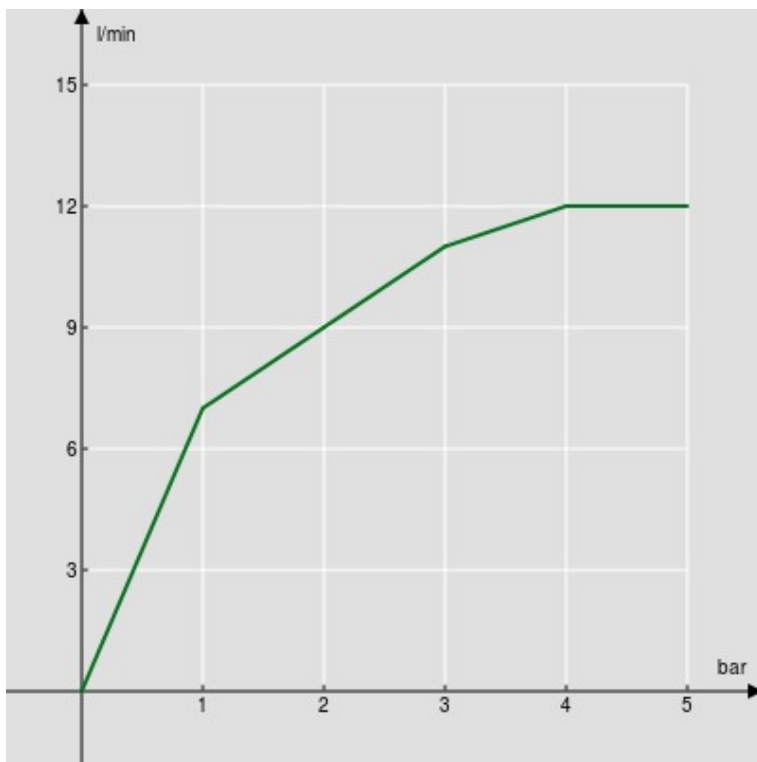

CARACTÉRISTIQUES

Set de douche

Velvet black

Support douchette orientable

Douchette à 4 jets et flexible 150 cm

Emballage: 24 x 25 x 8 cm / 0,0048 m³ / 0,4 kg

GRAPHIQUE DE DÉBIT: CHAUDE/FROIDE

— Douchette

GRAPHIQUE DE DÉBIT: MITIGÉE

— Douchette