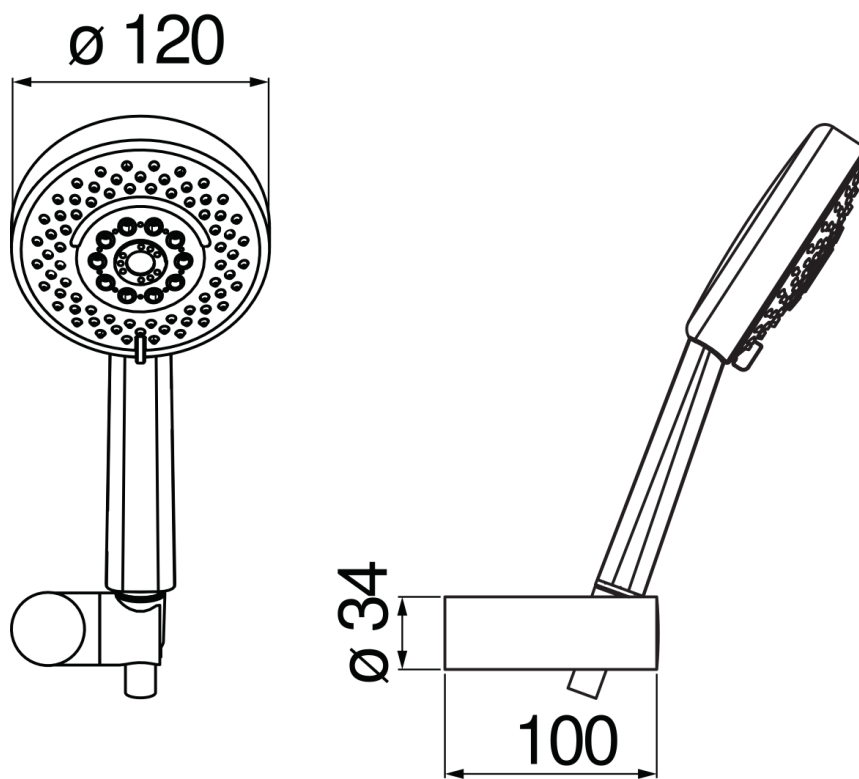

CARACTÉRISTIQUES

Set de douche

Velvet black

Support douchette orientable

Douchette à 4 jets et flexible 150 cm

Emballage: 24 x 25 x 8 cm / 0,0048 m³ / 0,4 kg

GRAPHIQUE DE DÉBIT: CHAUDE/FROIDE

— Douchette

GRAPHIQUE DE DÉBIT: MITIGÉE

— Douchette