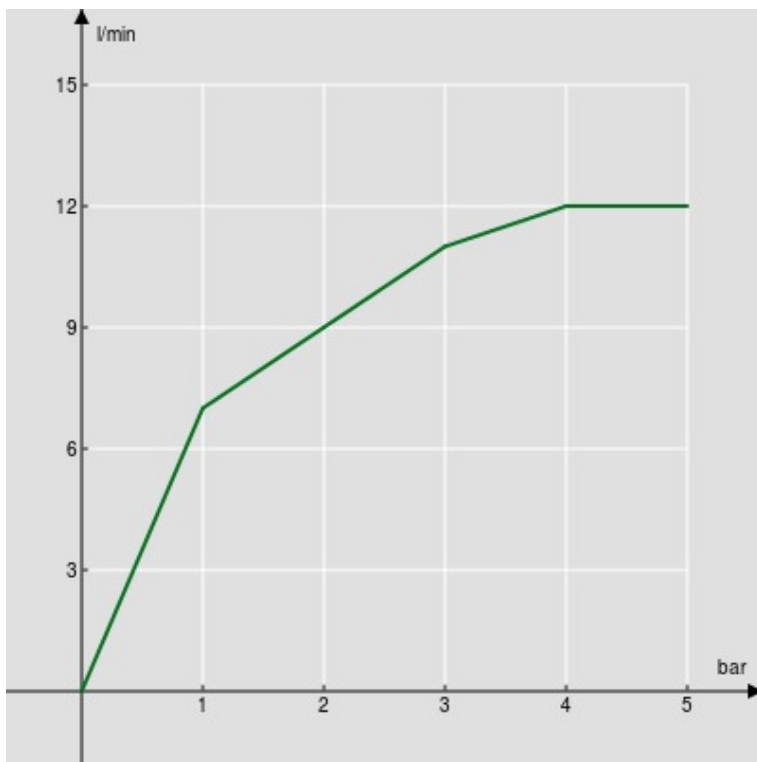

CARACTÉRISTIQUES

Set de douche

Chrome

Support douchette orientable

Douchette à 4 jets et flexible 150 cm

Emballage: 24 x 25 x 8 cm / 0,0048 m³ / 0,4 kg

GRAPHIQUE DE DÉBIT: CHAUDE/FROIDE

— Douchette

GRAPHIQUE DE DÉBIT: MITIGÉE

— Douchette