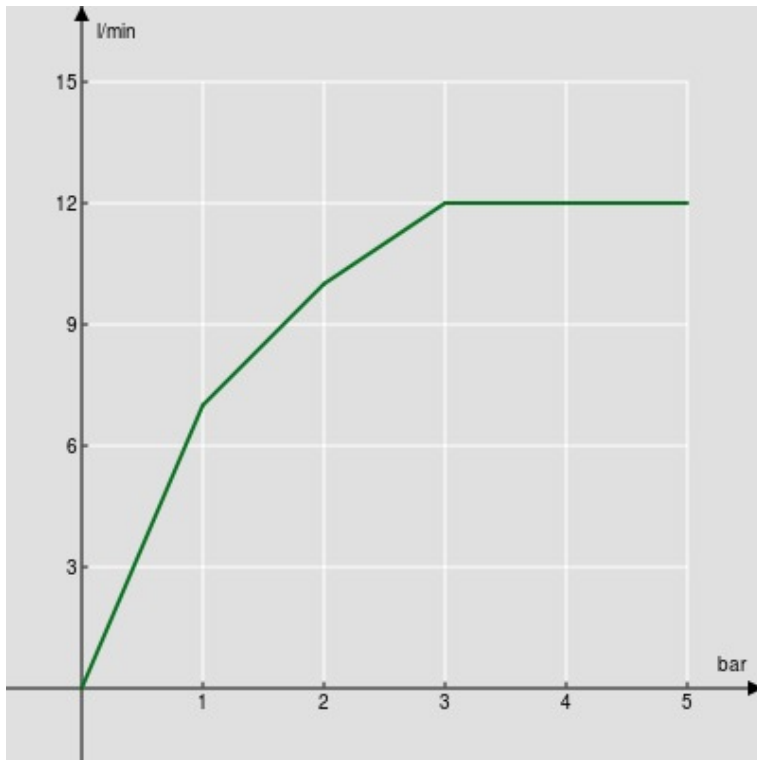

CARACTÉRISTIQUES

Set de douche

Chrome

Support douchette orientable

Douchette à 4 jets et flexible 150 cm

Emballage: 24 x 25 x 8 cm / 0,0048 m³ / 0,4 kg

GRAPHIQUE DE DÉBIT: CHAUDE/FROIDE

— Douchette

GRAPHIQUE DE DÉBIT: MITIGÉE

— Douchette