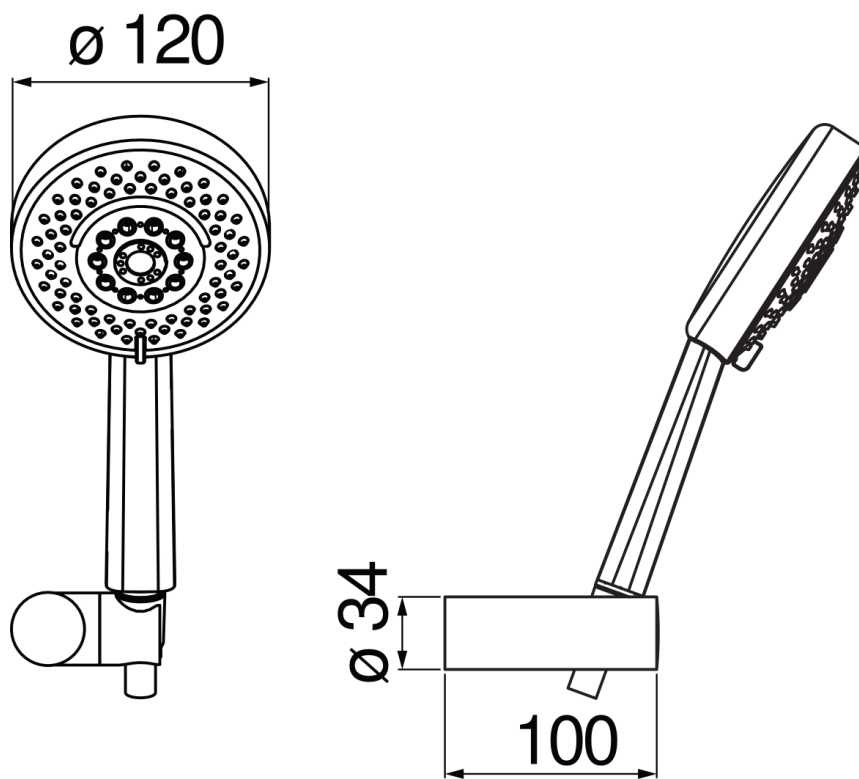

CARACTÉRISTIQUES

Set de douche

Chrome

Support douchette orientable

Douchette à 4 jets et flexible 150 cm

Emballage: 24 x 25 x 8 cm / 0,0048 m³ / 0,4 kg

GRAPHIQUE DE DÉBIT: CHAUDE/FROIDE

— Douchette

GRAPHIQUE DE DÉBIT: MITIGÉE

— Douchette