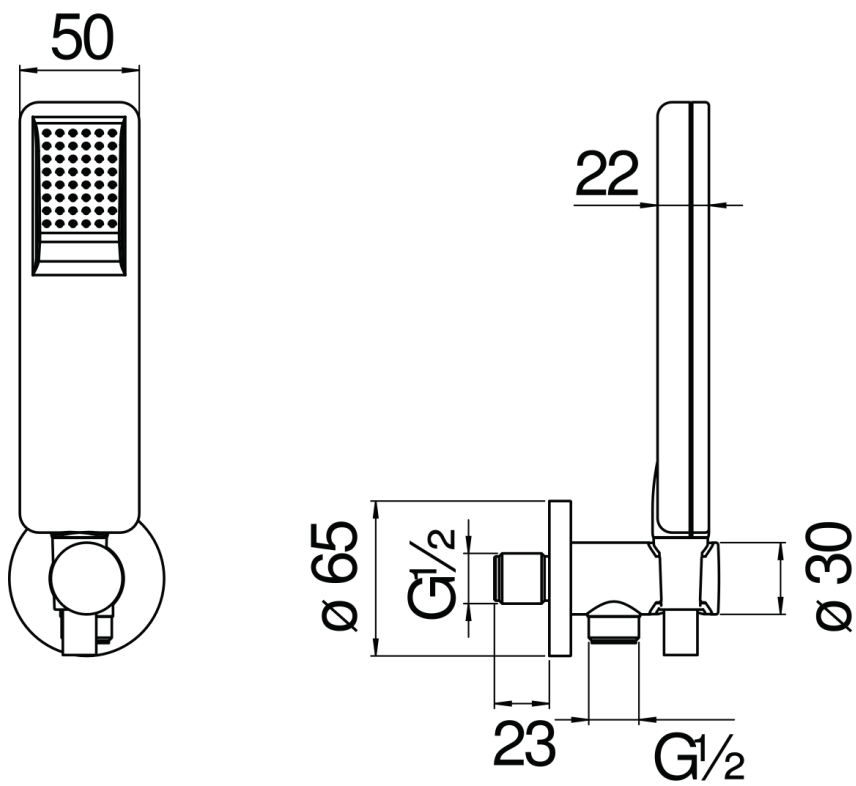

CARACTÉRISTIQUES

Set de douche avec prise d'eau ø 1/2"

Velvet black

Support douchette fixe revêtu de téflon

Douchette à 1 jet et flexible 150 cm

Emballage: 24 x 25 x 8 cm / 0,0048 m³ / 1 kg

GRAPHIQUE DE DÉBIT: CHAUDE/FROIDE