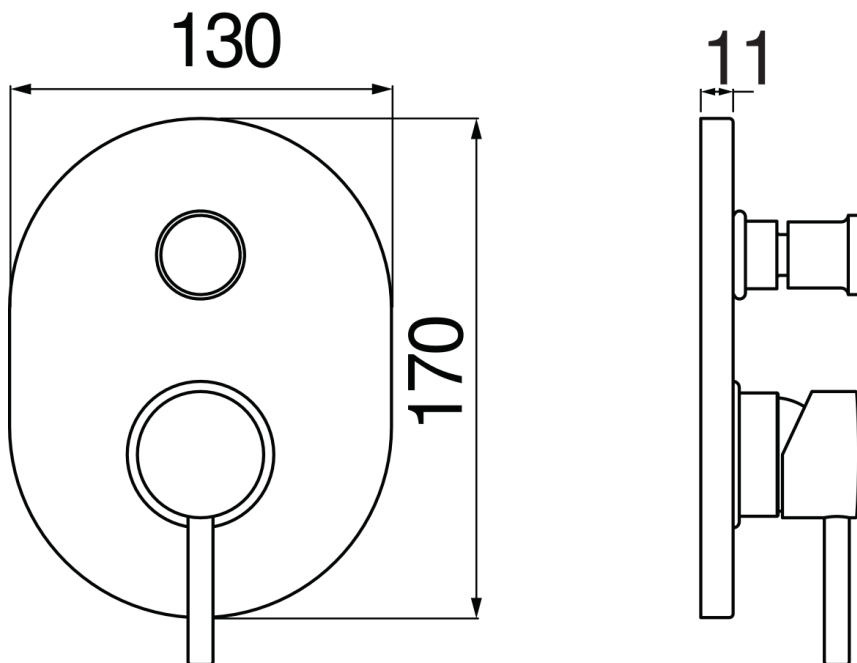

CARACTÉRISTIQUES

Mitigeur monocommande à encastrer 2 sorties

Inox

Inverseur avec retour automatique

Cartouche à double position et limiteur de débit 50 %

Emballage: 16,5 x 21,5 x 17,1 cm / 0,0060662 m<sup>3</sup> / 1,84 kg

GRAPHIQUE DE DÉBIT: CHAUDE/FROIDE

GRAPHIQUE DE DÉBIT: MITIGÉE