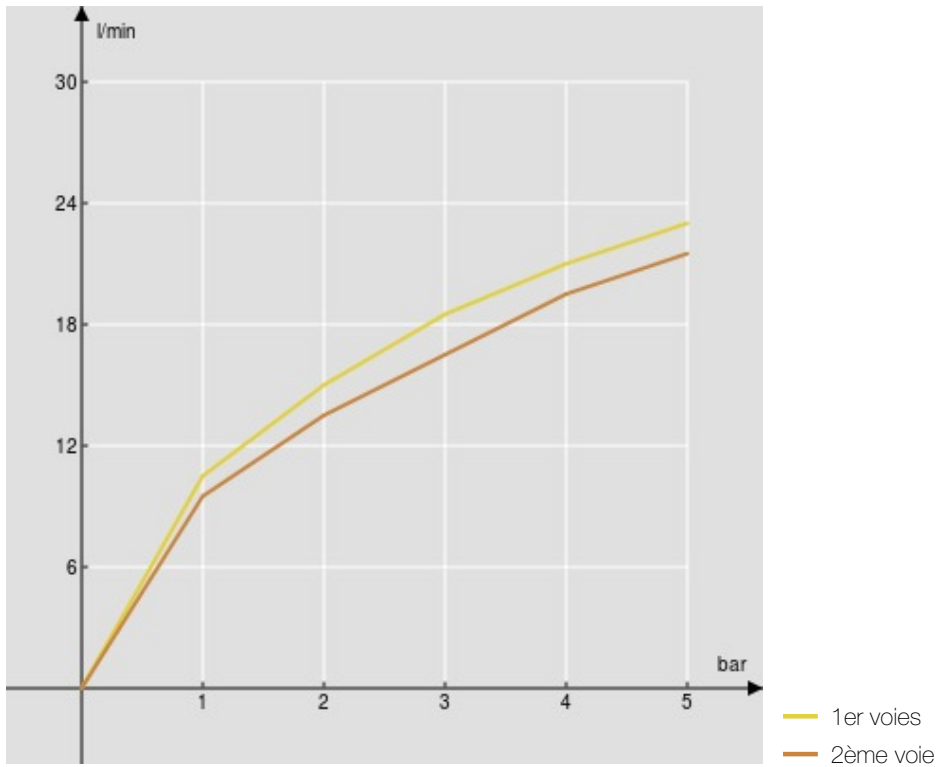

CARACTÉRISTIQUES

Mitigeur monocommande à encastrer 2 sorties

Inox

Inverseur avec retour automatique

Cartouche à double position et limiteur de débit 50 %

Emballage: 16,5 x 21,5 x 17,1 cm / 0,0060662 m<sup>3</sup> / 1,84 kg

GRAPHIQUE DE DÉBIT: CHAUDE/FROIDE

GRAPHIQUE DE DÉBIT: MITIGÉE