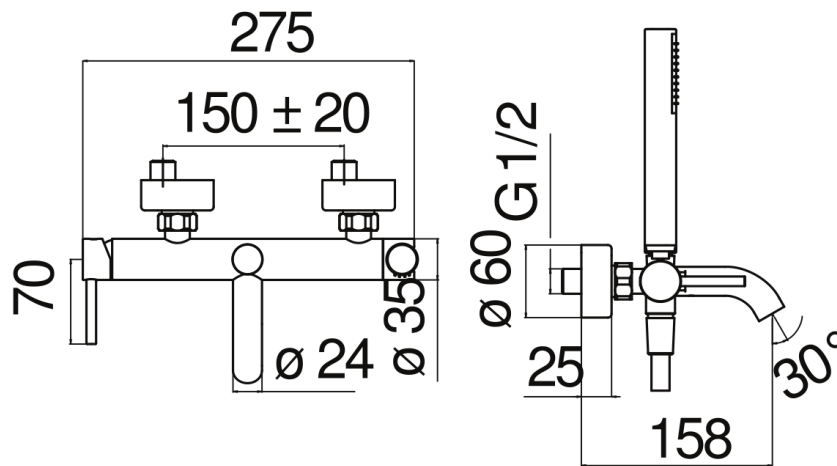

GRAPHIQUE DE DÉBIT: CHAUDE/FROIDE