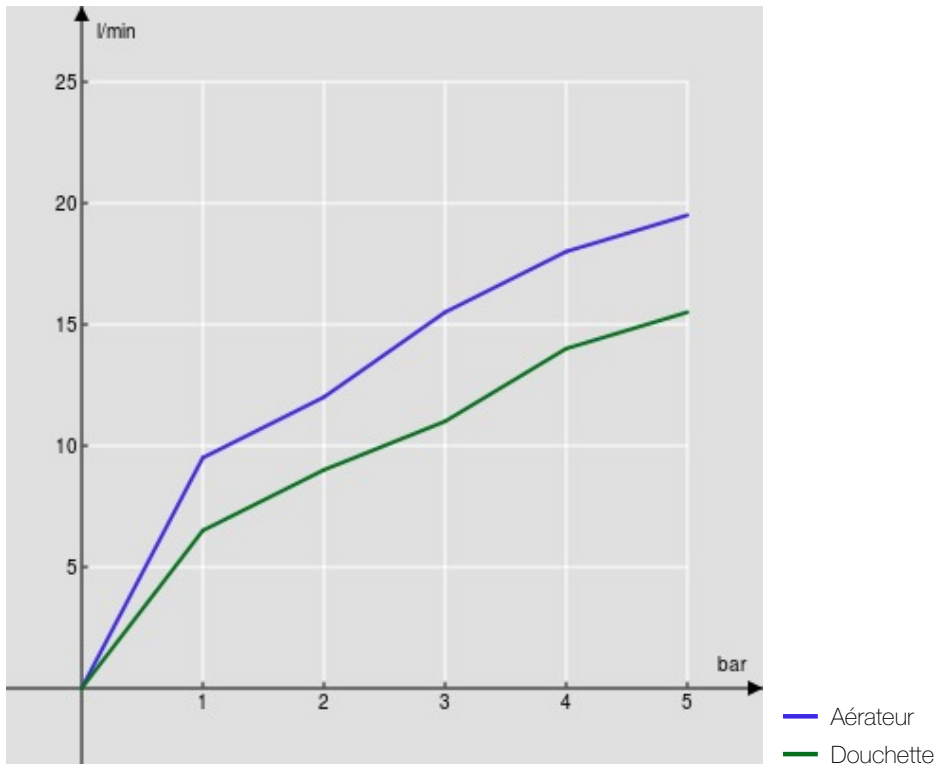

CARACTÉRISTIQUES

Mitigeur monocommande mural complet
Chrome
Mousseur anticalcaire M 21,5 x 1
Inverseur avec retour automatique
Support douchette fixe
Douchette à 1 jet et flexible 150 cm
Cartouche à double position et limiteur de débit 50 %
Emballage: 32 x 20 x 8,5 cm / 0,00544 m³ / 2,44 kg

CERTIFICATIONS

GRAPHIQUE DE DÉBIT: CHAUDE/FROIDE

GRAPHIQUE DE DÉBIT: MITIGÉE