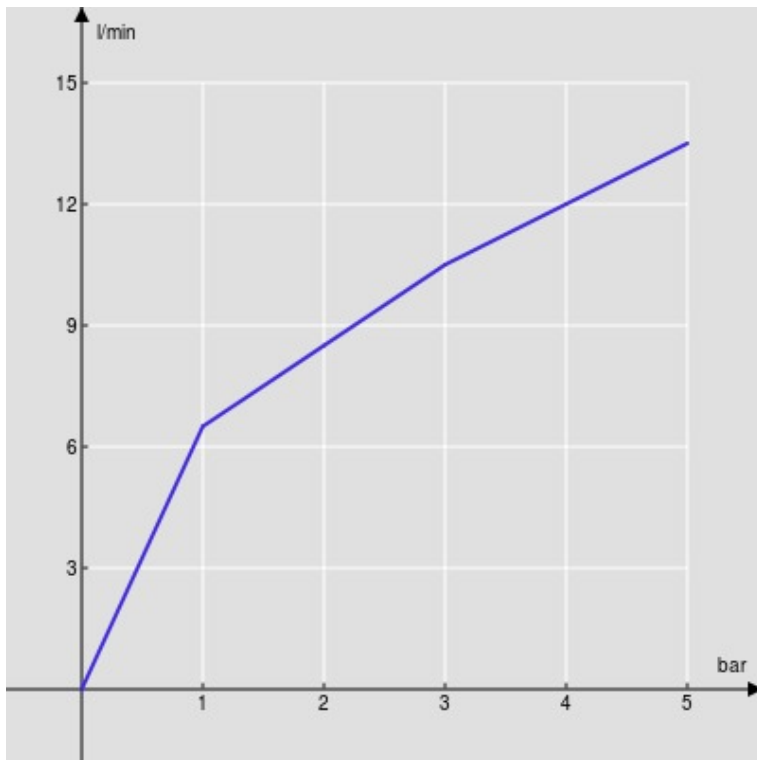

CARACTÉRISTIQUES

Monocommande

Chrome

Mousseur anticalcaire M 16,5 x 1

Sans vidage

Flexibles inox ø 3/8"

Cartouche à double position et limiteur de débit 50 %

Emballage: 41,5 x 21,2 x 7,8 cm / 0,00686 m³ / 1,35 kg

CERTIFICATIONS

GRAPHIQUE DE DÉBIT: CHAUDE/FROIDE

— Aérateur

GRAPHIQUE DE DÉBIT: MITIGÉE

— Aérateur