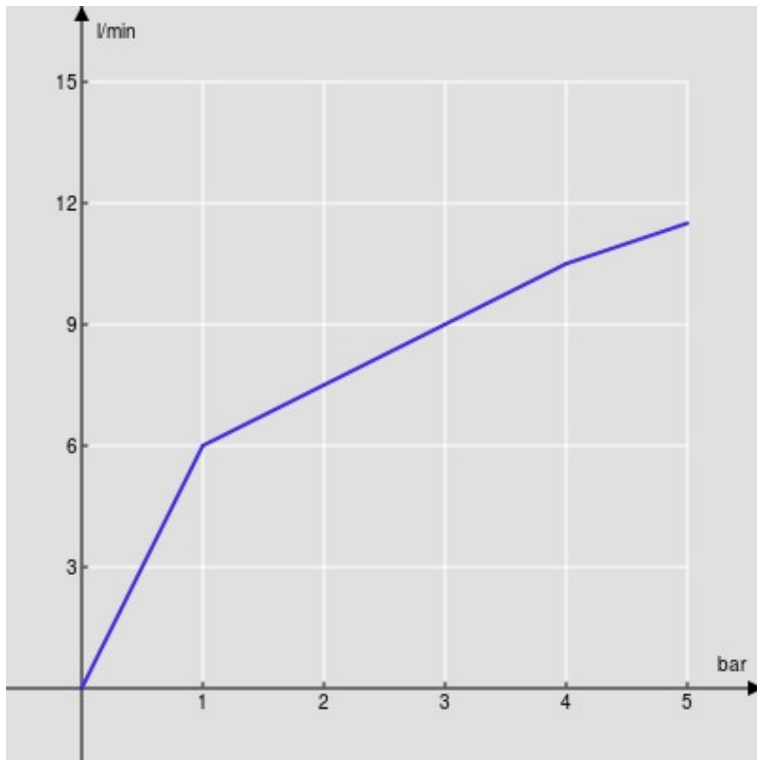

GRAPHIQUE DE DÉBIT: CHAUDE/FROIDE