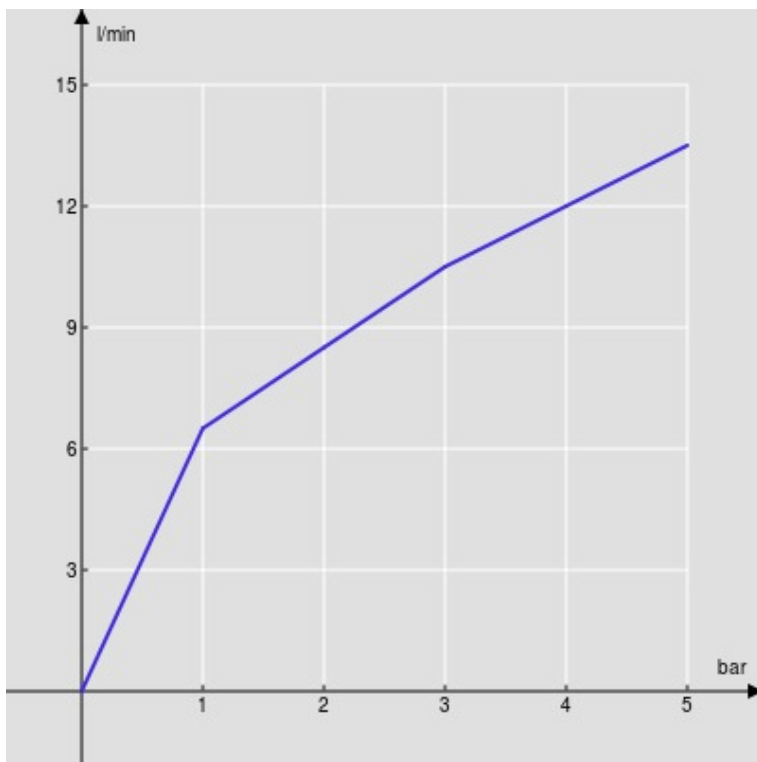

CARACTÉRISTIQUES

Monocommande

Chrome

Mousseur anticalcaire M 16,5 x 1

Sans vidage

Flexibles inox ø 3/8"

Cartouche à double position et limiteur de débit 50 %

Emballage: 41,5 x 21,2 x 7,8 cm / 0,00686 m³ / 1,35 kg

CERTIFICATIONS

GRAPHIQUE DE DÉBIT: CHAUDE/FROIDE

— Aérateur

GRAPHIQUE DE DÉBIT: MITIGÉE

— Aérateur