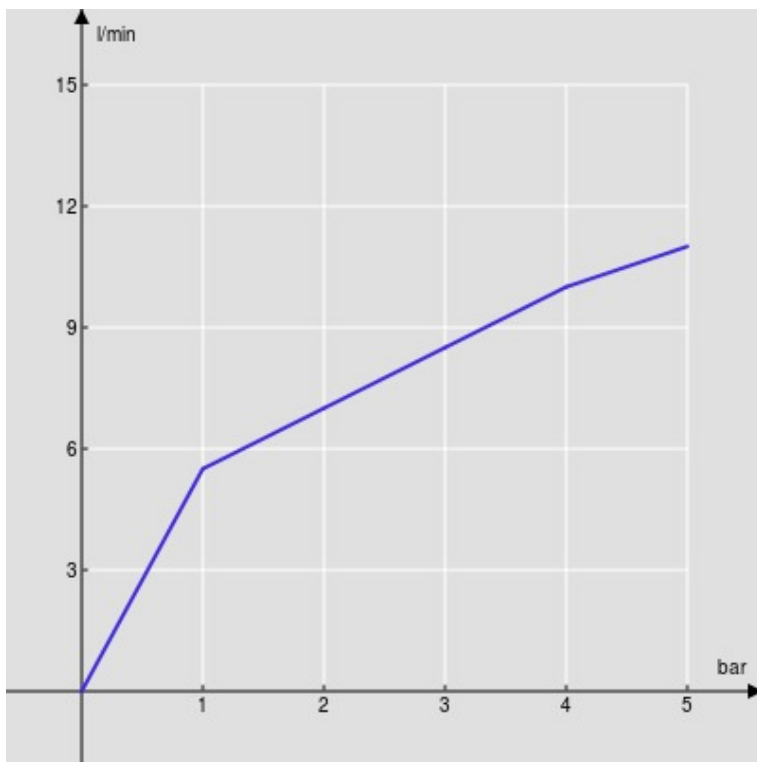

CARACTÉRISTIQUES

Monocommande

Chrome

Mousseur anticalcaire M 16 x 1

Sans vidage

Flexibles inox ø 3/8"

Cartouche à double position et limiteur de débit 50 %

Emballage: 38,5 x 24 x 13,9 cm / 0,01284 m³ / 1,72 kg

CERTIFICATIONS

GRAPHIQUE DE DÉBIT: CHAUDE/FROIDE

— Aérateur

GRAPHIQUE DE DÉBIT: MITIGÉE

— Aérateur