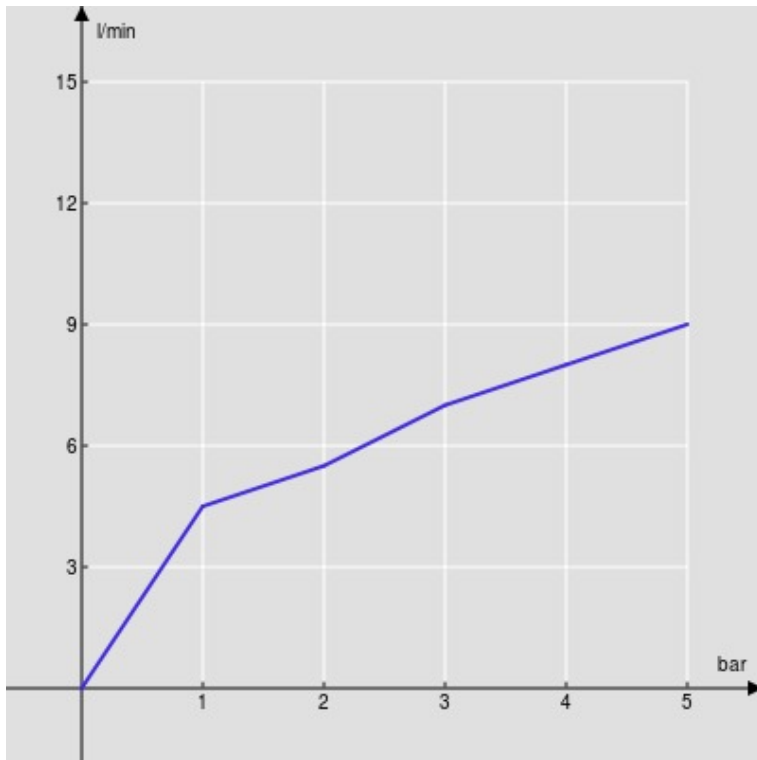

GRAPHIQUE DE DÉBIT: CHAUDE/FROIDE