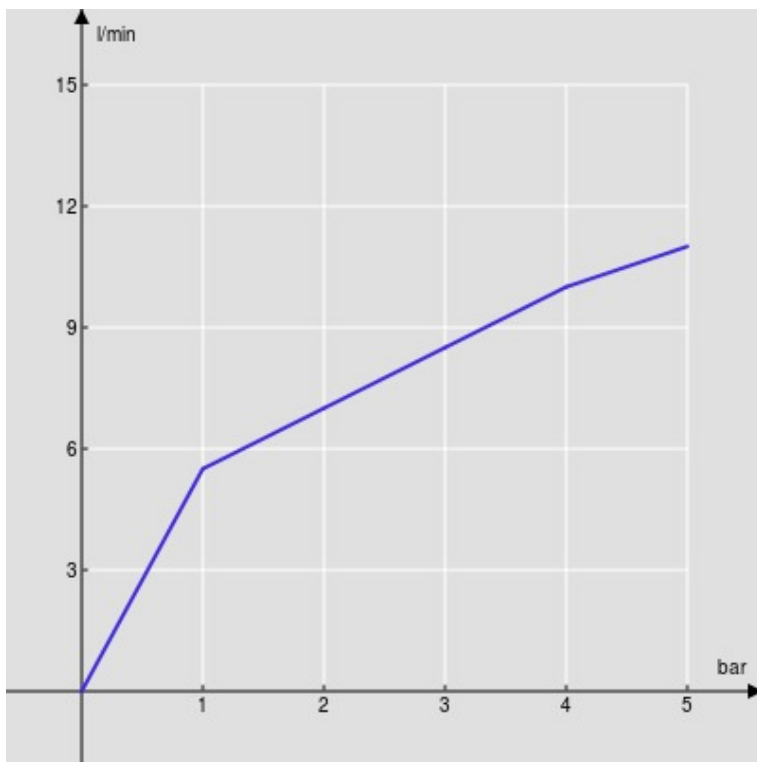

#### CARACTÉRISTIQUES

Monocommande

Inox

Mousseur anticalcaire M 16 x 1

Sans vidage

Flexibles inox ø 3/8"

Cartouche à double position et limiteur de débit 50 %

Emballage: 38,5 x 24 x 13,9 cm / 0,01284 m<sup>3</sup> / 1,72 kg

#### CERTIFICATIONS

SINTEF

GRAPHIQUE DE DÉBIT: CHAUDE/FROIDE

— Aérateur

GRAPHIQUE DE DÉBIT: MITIGÉE

— Aérateur