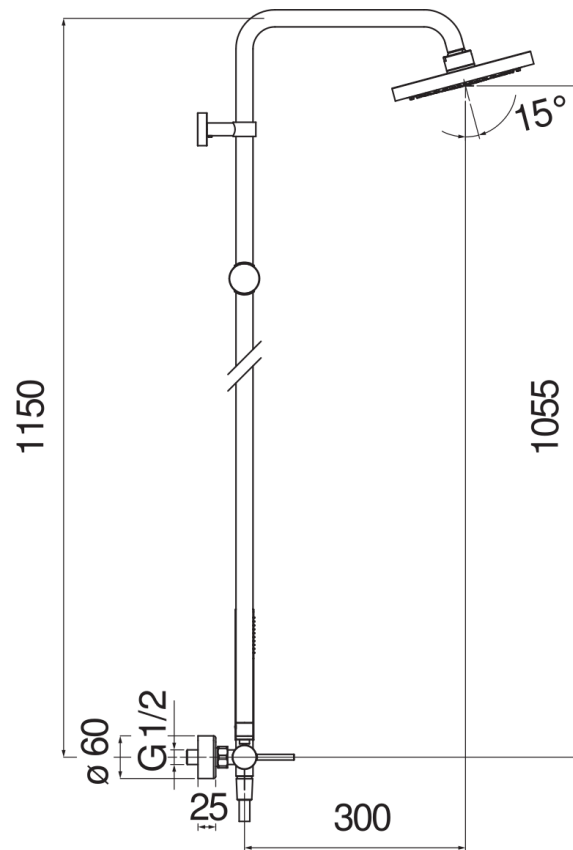

CARACTÉRISTIQUES

Mitigeur monocommande mural

Chrome

Douche de tête à rotule ø 200 mm abs

Système anticalcaire

Inverseur avec retour automatique

Support douchette coulissant et orientable

Douchette à 1 jet et flexible 150 cm

Cartouche à double position et limiteur de débit 50 %

Emballage: 117 x 42 x 8,5 cm / 0,04177 m³ / 6,06 kg

GRAPHIQUE DE DÉBIT: CHAUDE/FROIDE

GRAPHIQUE DE DÉBIT: MITIGÉE