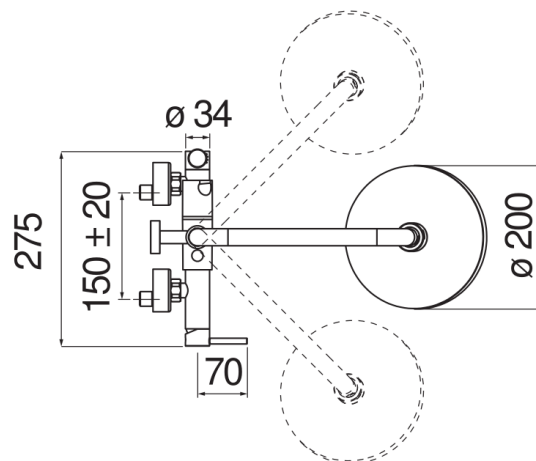

CARACTÉRISTIQUES

Mitigeur monocommande mural

Chrome

Douche de tête à rotule ø 200 mm abs

Système anticalcaire

Inverseur avec retour automatique

Support douchette coulissant et orientable

Douchette à 1 jet et flexible 150 cm

Cartouche à double position et limiteur de débit 50 %

Emballage: 117 x 42 x 8,5 cm / 0,04177 m³ / 6,06 kg

GRAPHIQUE DE DÉBIT: CHAUDE/FROIDE

GRAPHIQUE DE DÉBIT: MITIGÉE