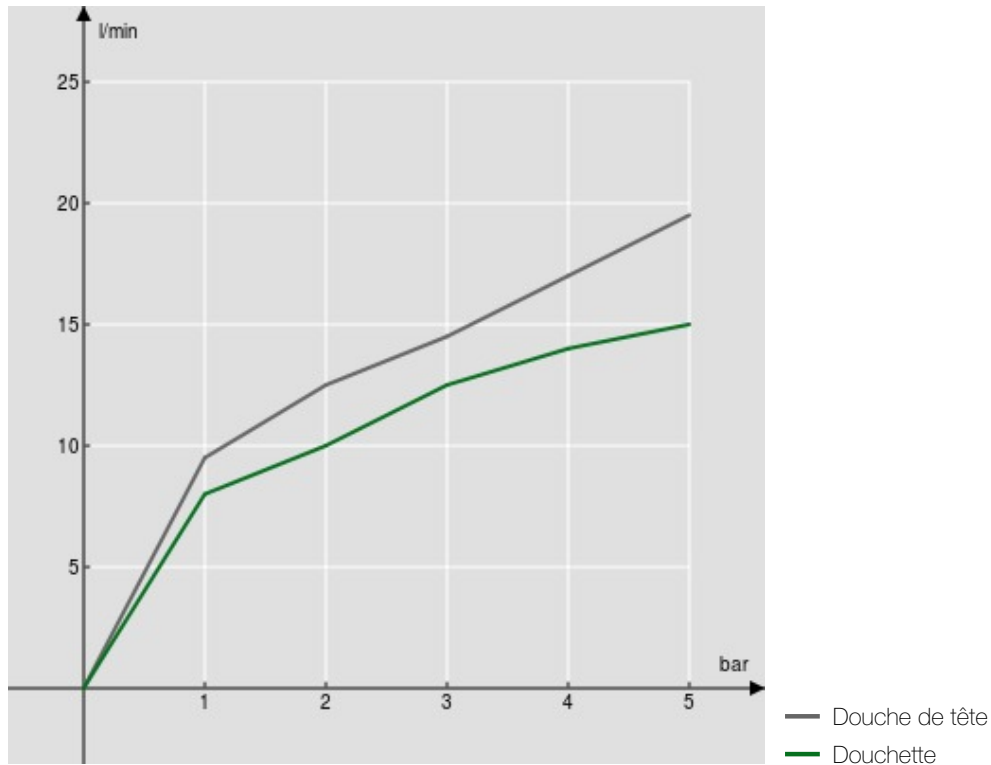

CARACTÉRISTIQUES

Mitigeur monocommande mural

Chrome

Douche de tête à rotule ø 200 mm abs

Système anticalcaire

Inverseur avec retour automatique

Support douchette coulissant et orientable

Douchette à 1 jet et flexible 150 cm

Cartouche à double position et limiteur de débit 50 %

Emballage: 117 x 42 x 8,5 cm / 0,04177 m³ / 6,06 kg

GRAPHIQUE DE DÉBIT: CHAUDE/FROIDE

GRAPHIQUE DE DÉBIT: MITIGÉE