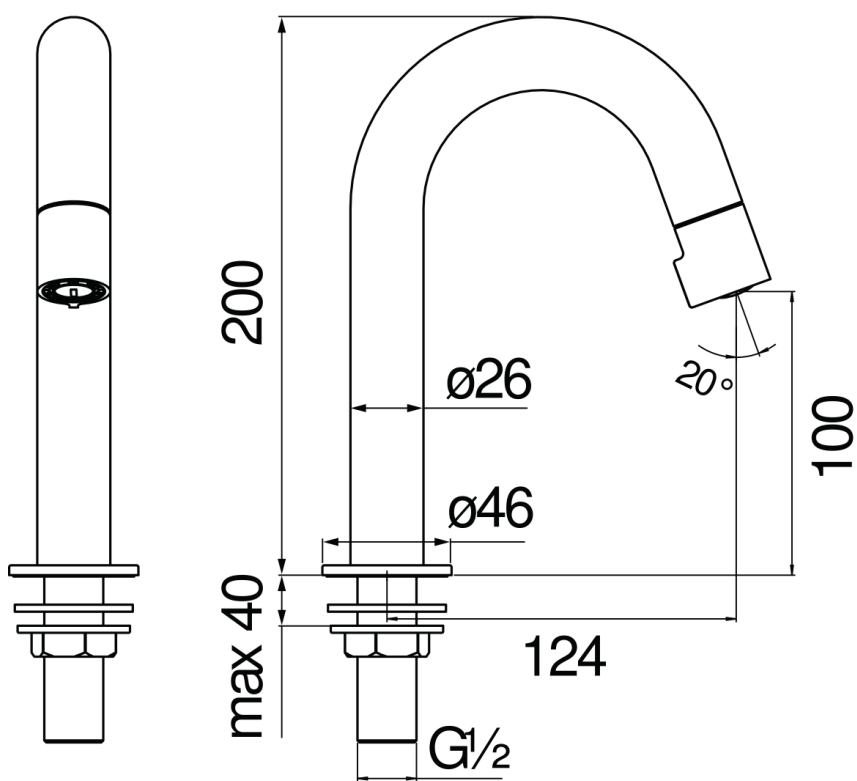

CARACTÉRISTIQUES

Robinet eau froide

Chrome

Mousseur anticalcaire M 16,5 x 1

Sans vidage

Flexibles inox ø 3/8"

Emballage: 41,2 x 16,4 x 7,1 cm / 0,04797 m<sup>3</sup> / 0,809 kg

GRAPHIQUE DE DÉBIT: CHAUDE/FROIDE