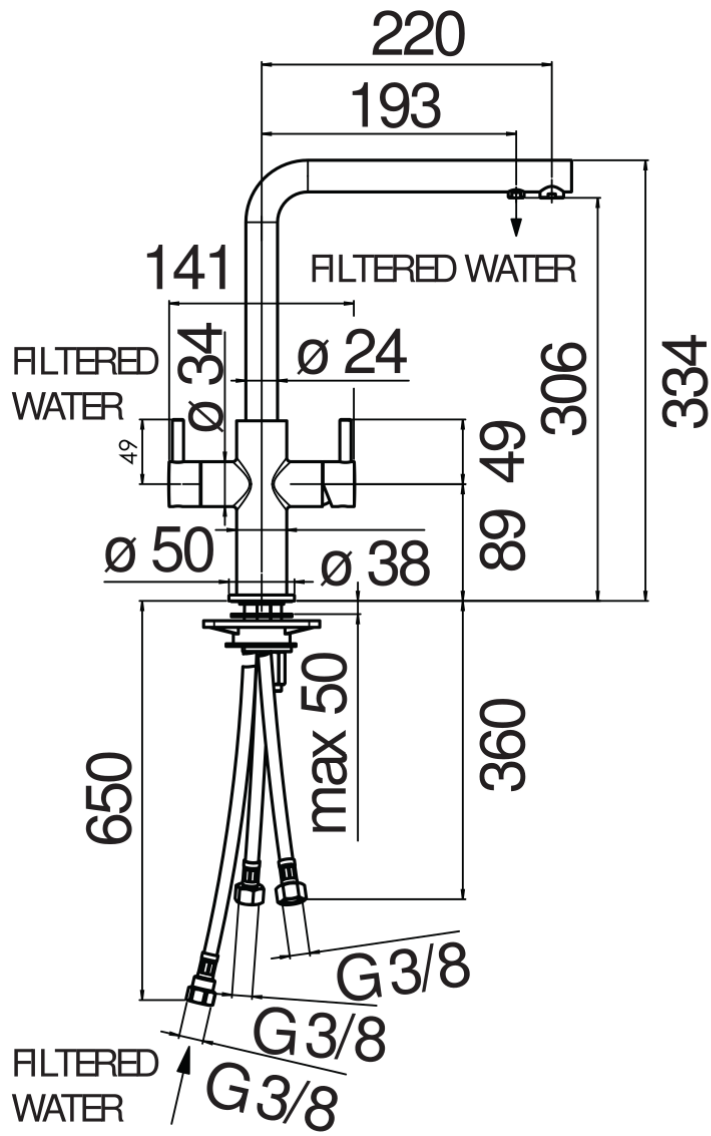

CARACTÉRISTIQUES

Bicommande avec système de filtration

Ambra brossé PVD

Bec mobile 360°

Mousseur anticalcaire M 18 x 1, mousseur eau filtrée

Filtre AQA drink Zinc + Magnesium BWT 650 l (22 °F)

Compteur de litres pour le contrôle de la capacité du filtre (batteries non fournies)

Flexibles inox ø 3/8"

Cartouche à double position et limiteur de débit 50 %

Emballage: 66 x 34,5 x 7 cm / 0,01594 m³ / 2,63 kg

GRAPHIQUE DE DÉBIT: CHAUDE/FROIDE

GRAPHIQUE DE DÉBIT: MITIGÉE