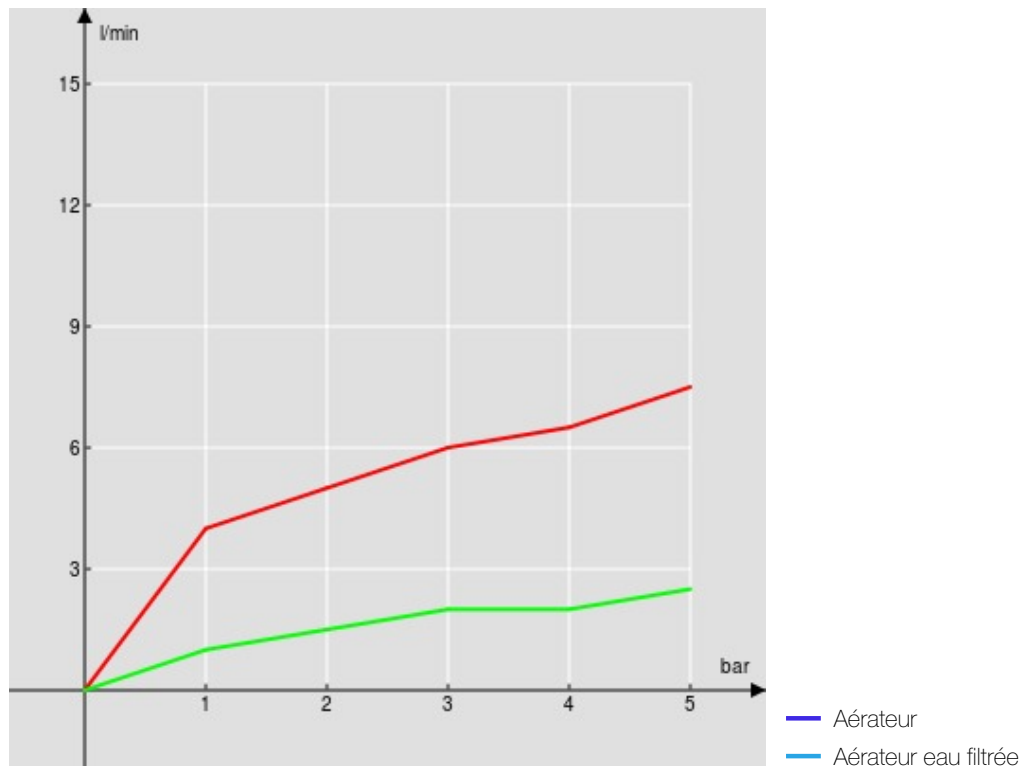

CARACTÉRISTIQUES

Bicommande avec système de filtration

Ambra brossé PVD

Bec mobile 360°

Mousseur anticalcaire M 18 x 1, mousseur eau filtrée

Filtre AQA drink Zinc + Magnesium BWT 650 l (22 °F)

Compteur de litres pour le contrôle de la capacité du filtre (batteries non fournies)

Flexibles inox ø 3/8"

Cartouche à double position et limiteur de débit 50 %

Emballage: 66 x 34,5 x 7 cm / 0,01594 m³ / 2,63 kg

GRAPHIQUE DE DÉBIT: CHAUDE/FROIDE

GRAPHIQUE DE DÉBIT: MITIGÉE