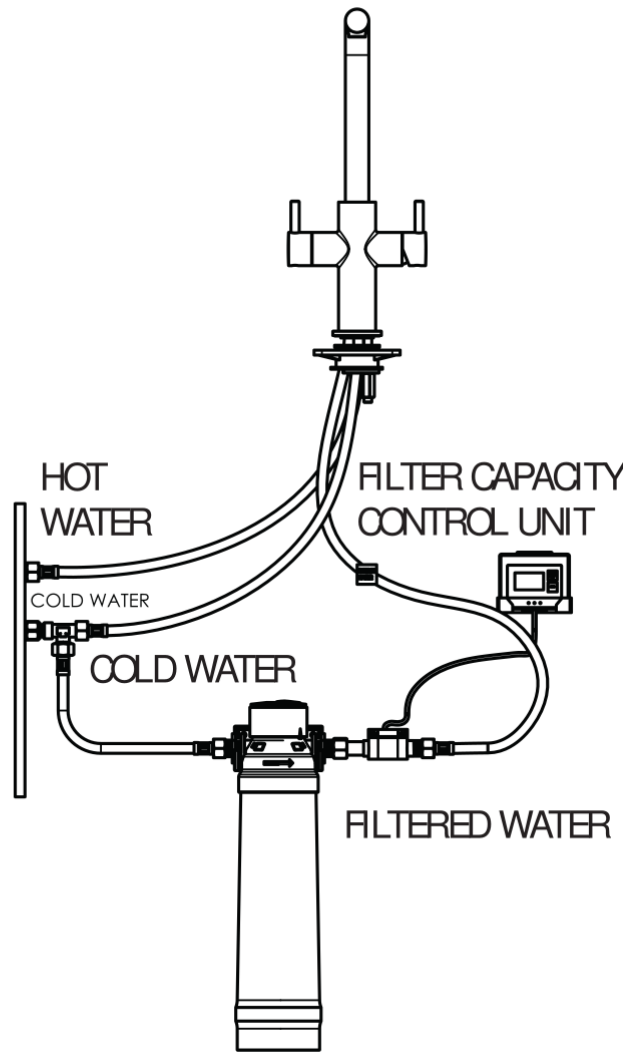

CARACTÉRISTIQUES

Bicommande avec système de filtration

Ambra brossé PVD

Bec mobile 360°

Mousseur anticalcaire M 18 x 1, mousseur eau filtrée

Filtre AQA drink Zinc + Magnesium BWT 650 l (22 °F)

Compteur de litres pour le contrôle de la capacité du filtre (batteries non fournies)

Flexibles inox ø 3/8"

Cartouche à double position et limiteur de débit 50 %

Emballage: 66 x 34,5 x 7 cm / 0,01594 m³ / 2,63 kg

GRAPHIQUE DE DÉBIT: CHAUDE/FROIDE

GRAPHIQUE DE DÉBIT: MITIGÉE