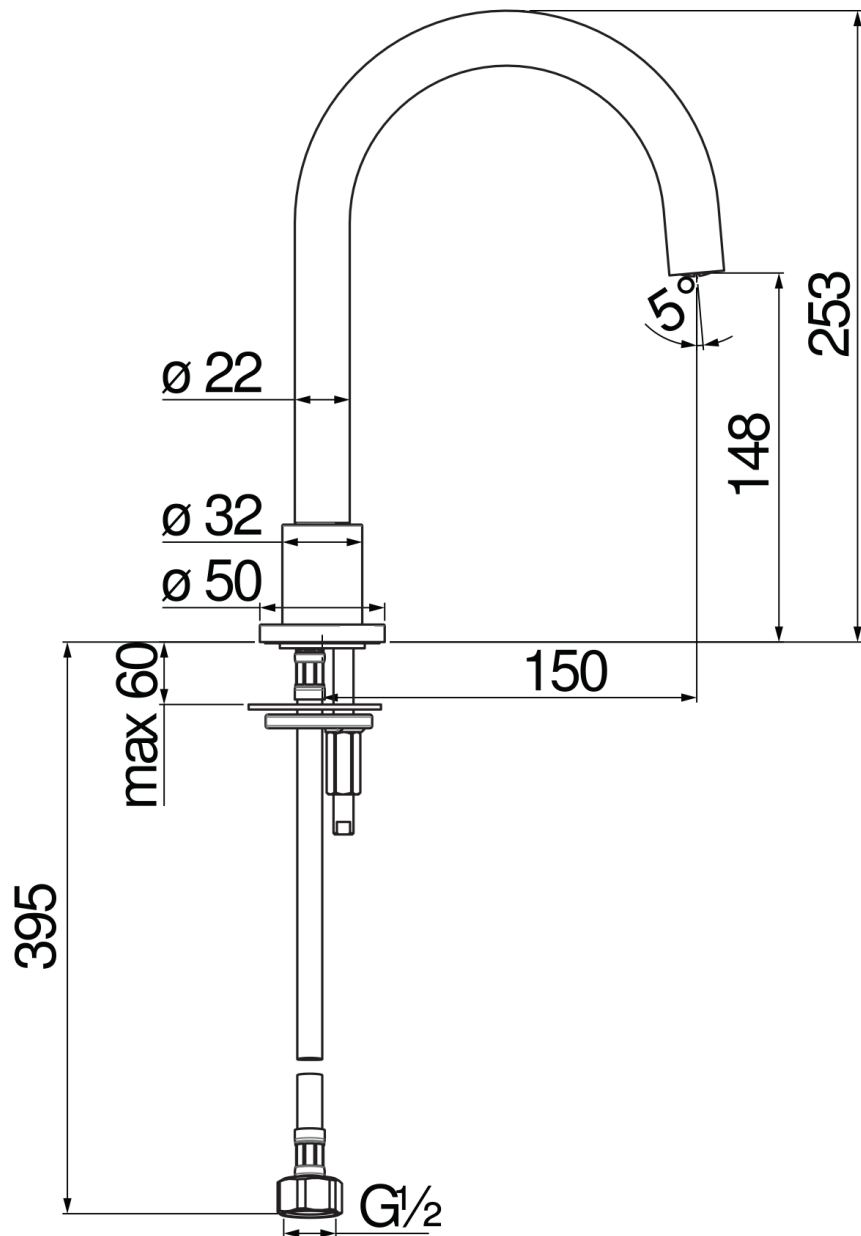

CARACTÉRISTIQUES

Bec pour baignoire sur gorge

Velvet black

Mousseur anticalcaire M 18,5 x 1

GRAPHIQUE DE DÉBIT: CHAUDE/FROIDE