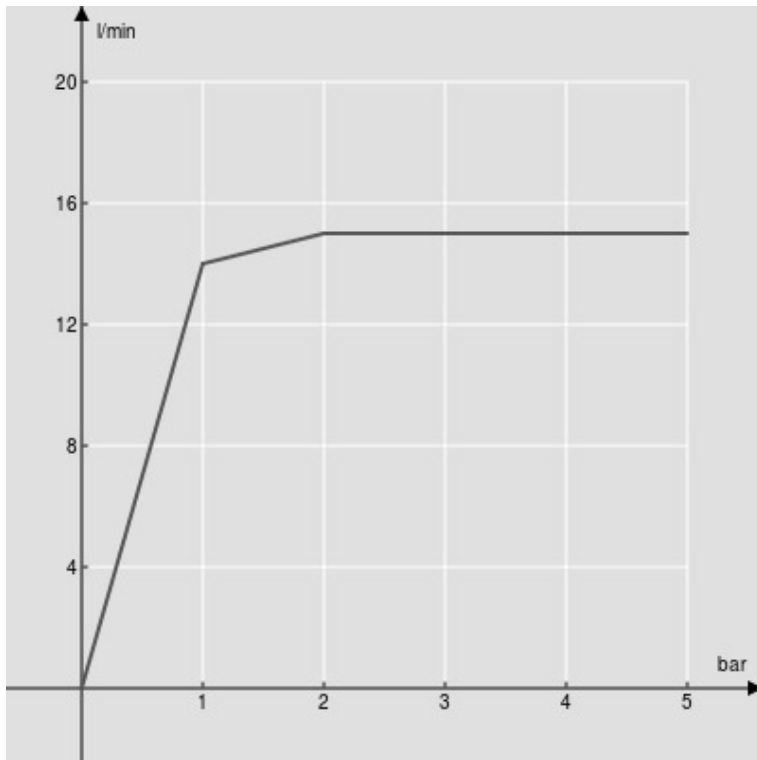

CARACTÉRISTIQUES

Bec mural (Inox)

Chrome

Jet d'eau cascade lame d'eau

Emballage: 34,5 x 37 x 9,5 cm / 0,01213 m<sup>3</sup> / 2 kg

GRAPHIQUE DE DÉBIT: CHAUDE/FROIDE

— Bec à cascade