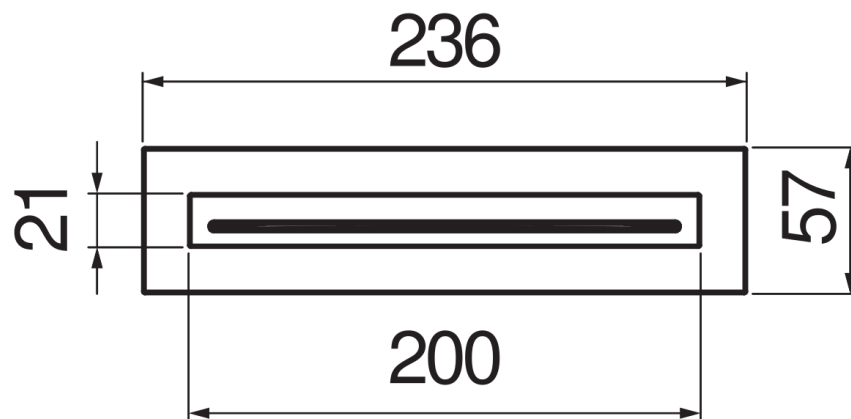

CARACTÉRISTIQUES

Bec mural (Inox)

Chrome

Jet d'eau cascade lame d'eau

Emballage: 34,5 x 37 x 9,5 cm / 0,01213 m<sup>3</sup> / 2 kg

GRAPHIQUE DE DÉBIT: CHAUDE/FROIDE

— Bec à cascade