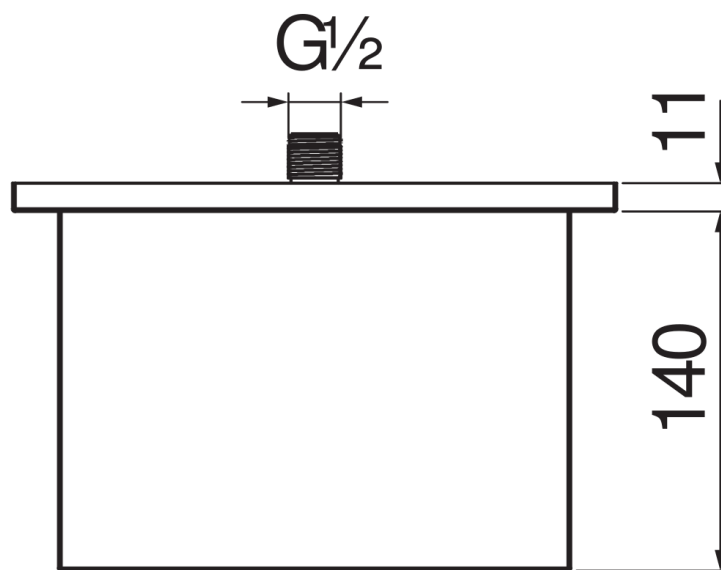

CARACTÉRISTIQUES

Bec mural (Inox)

Chrome

Jet d'eau cascade lame d'eau

Emballage: 34,5 x 37 x 9,5 cm / 0,01213 m<sup>3</sup> / 2 kg

GRAPHIQUE DE DÉBIT: CHAUDE/FROIDE

— Bec à cascade