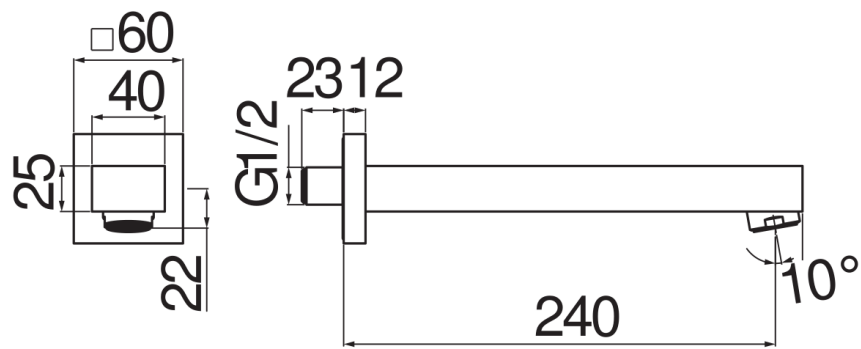

CARACTÉRISTIQUES

Bec mural

Chrome

Mousseur anticalcaire M 28 x 1

Longitud 240 mm

Emballage: 40,8 x 7 x 25,5 cm / 0,00728 m³ / 1,866 kg

GRAPHIQUE DE DÉBIT: CHAUDE/FROIDE