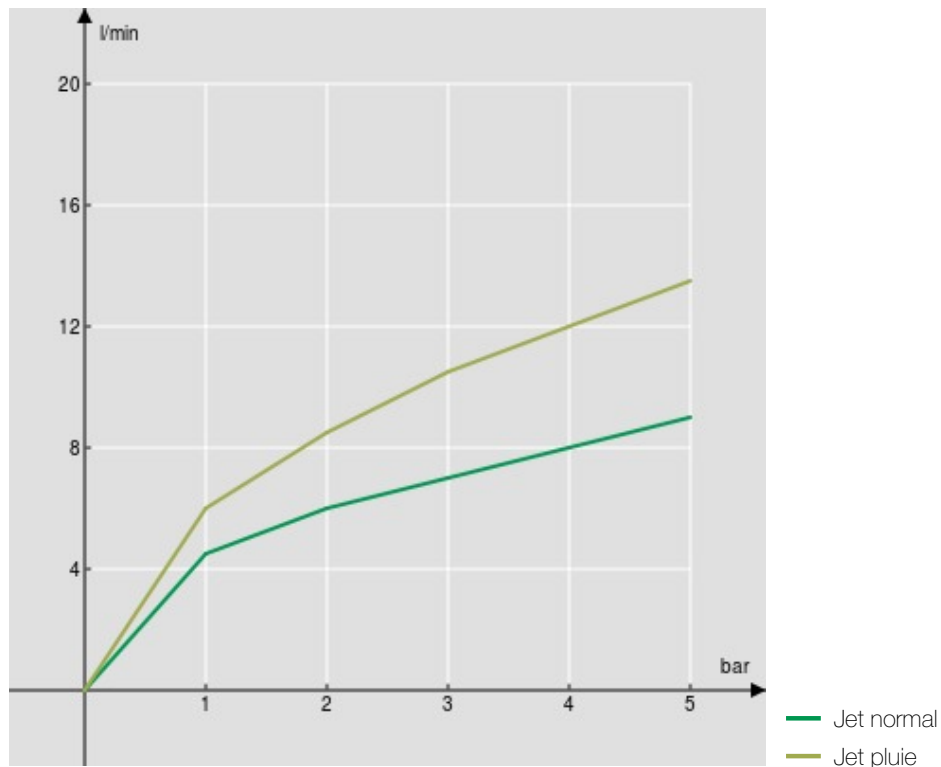

CARACTÉRISTIQUES

Monocommande  
Inox brossé  
Bec mobile 360°  
Douchette à 2 jets extractible  
Flexibles inox ø 3/8"  
Cartouche à double position et limiteur de débit 50 %  
Emballage: 56,5 x 29 x 7,1 cm / 0,01163 m<sup>3</sup> / 2,97 kg

CERTIFICATIONS

GRAPHIQUE DE DÉBIT: CHAUDE/FROIDE

GRAPHIQUE DE DÉBIT: MITIGÉE