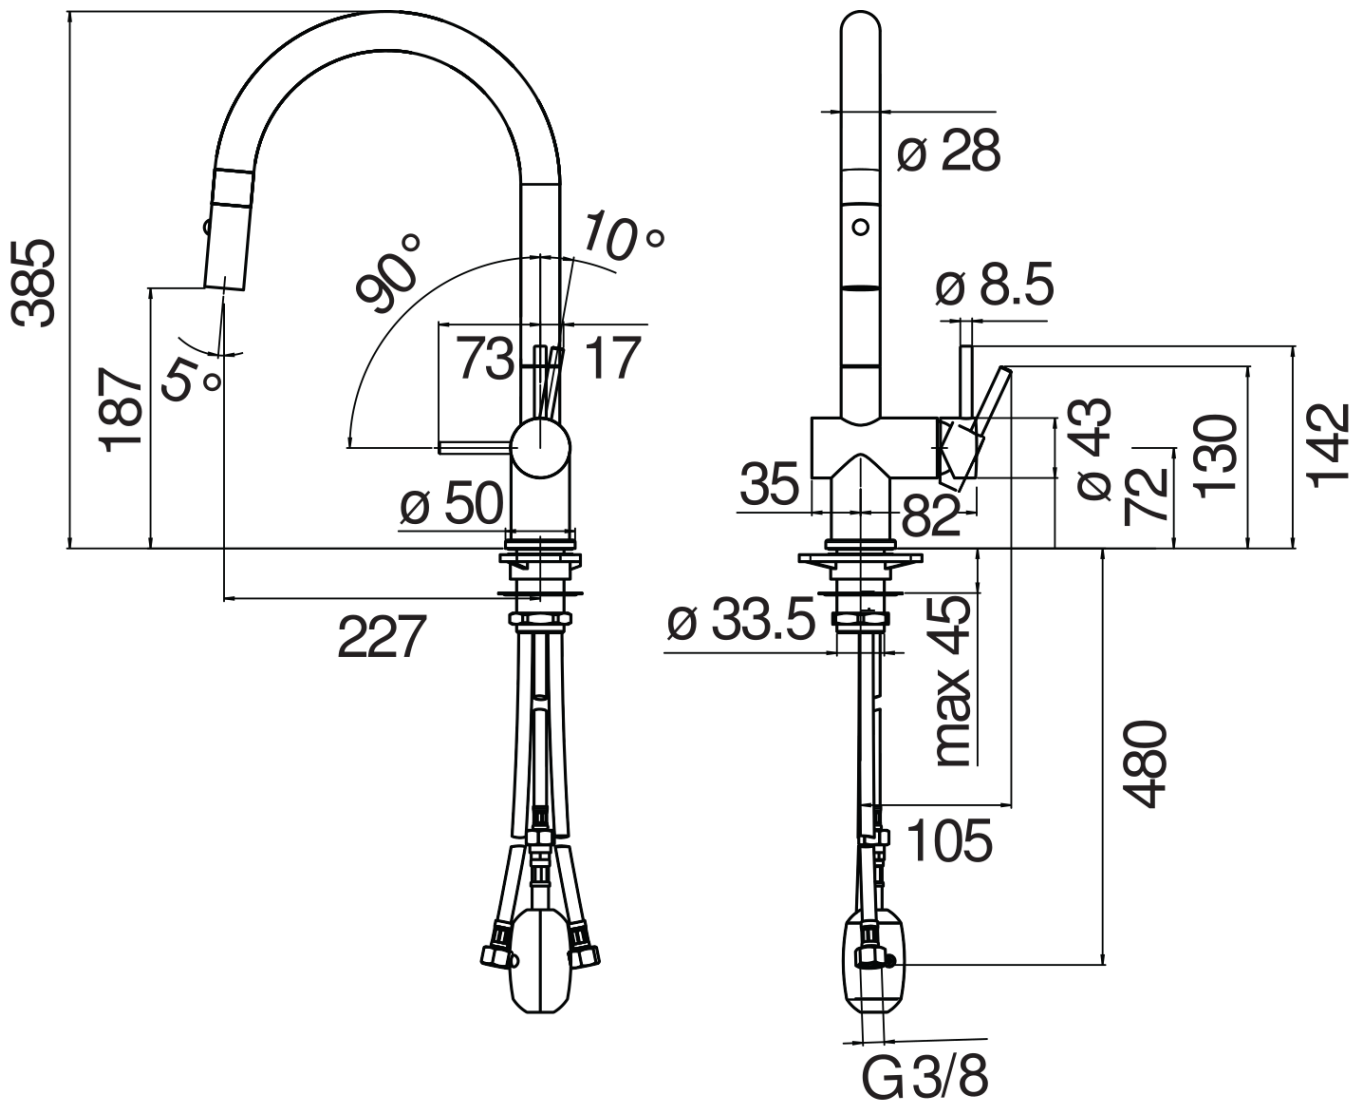

GRAPHIQUE DE DÉBIT: CHAUDE/FROIDE